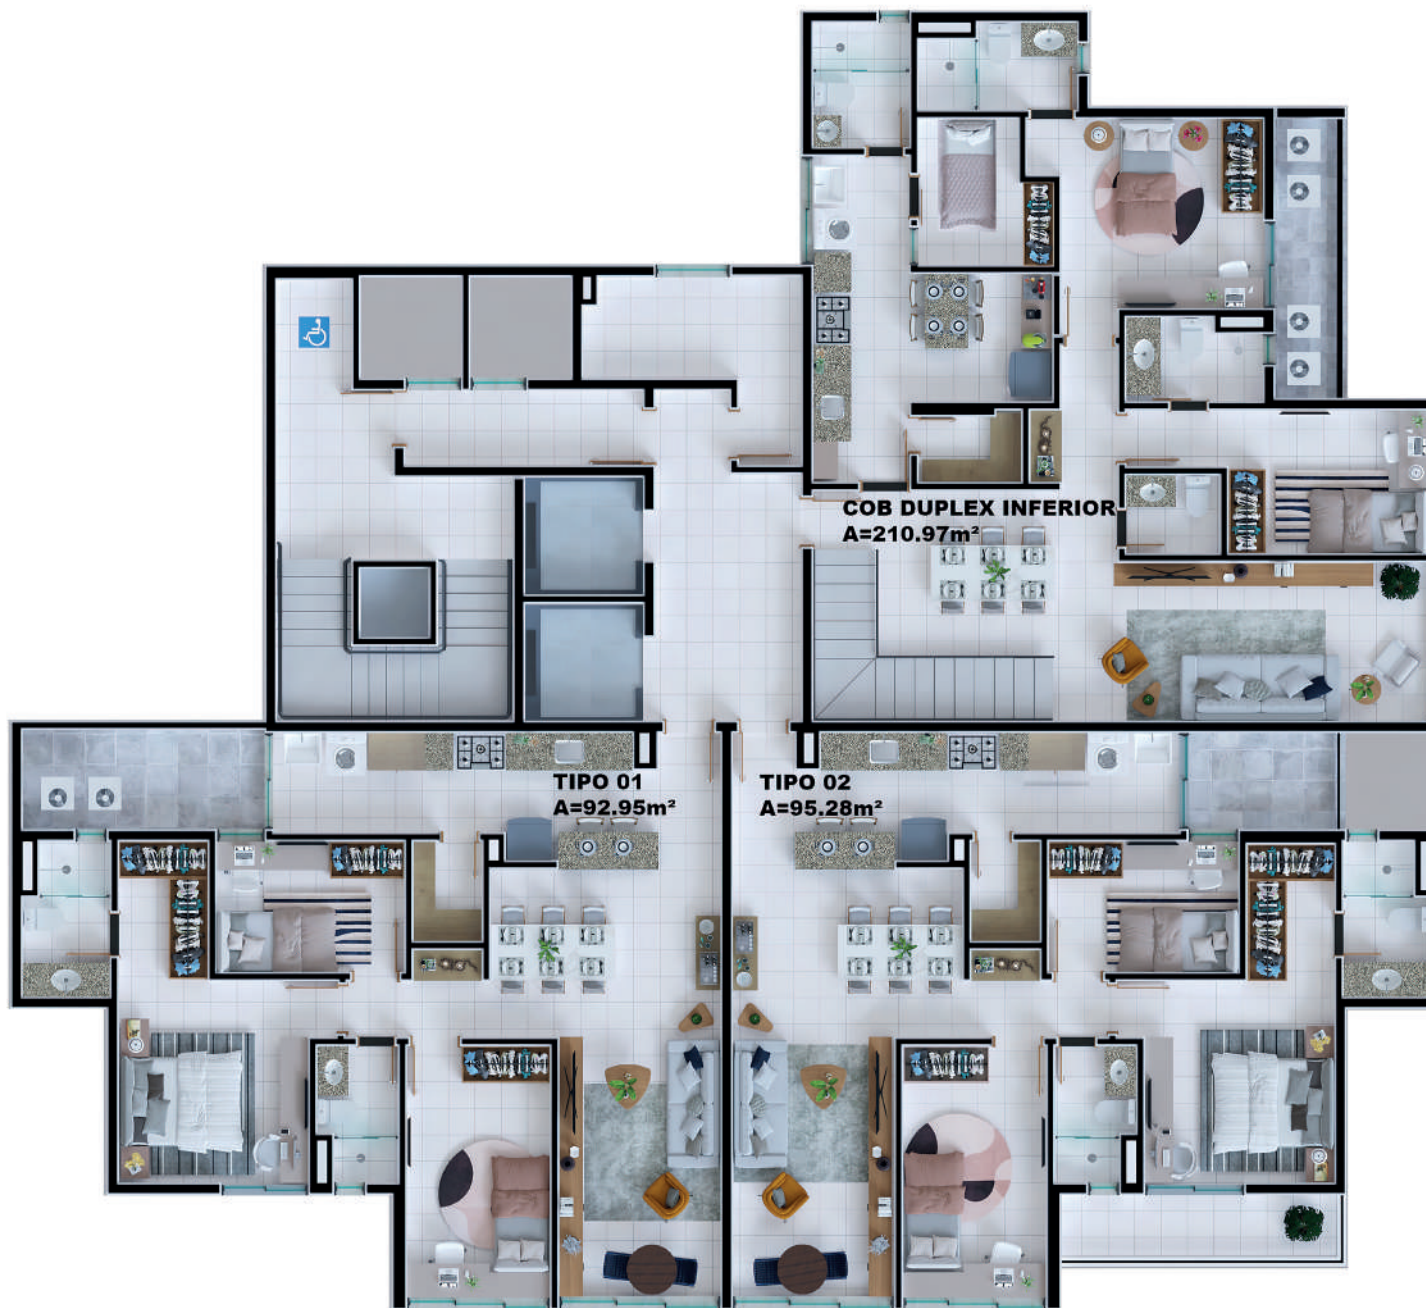

PLANTA BAIXA TIPO
A=81.94 m²

PLANTA BAIXA SALA ESTENDIDA 01
A=92.95 m²

PLANTA BAIXA SALA ESTENDIDA 02
A=95.28m²

PLANTA BAIXA SALA ESTENDIDA 03
A=102.83 m²

PLANTA BAIXA COBERTURA HORIZONTAL
A=196.87 m²

**PLANTA BAIXA
COB DUPLEX**

PLANTA BAIXA COBERTURA DUPLEX
A=210.97 m²

PLANTA BAIXA PAV TIPO TOTAL

PLANTA BAIXA PAV SALA ESTENDIDA TOTAL

PLANTA BAIXA PAV DUPLEX 01

PLANTA BAIXA PAV COBERTURA TOTAL

AV. KENNEDY

BALÃO DO SÃO CRISTÓVÃO

AV. JOÃO XXIII

CONSTRUTORA

Realizando sonhos

PLANTA BAIXA LOCAÇÃO TORRES

PLANTA BAIXA 1ºPAV - TÉRREO

PLANTA BAIXA 2ºPAV - PILOTIS 1

A stylized yellow floral graphic on the left side of the image. It features a central stem with several flowers and buds. The flowers have five petals and a central detail. The buds are elongated and pointed. The entire graphic is rendered in a solid yellow color.