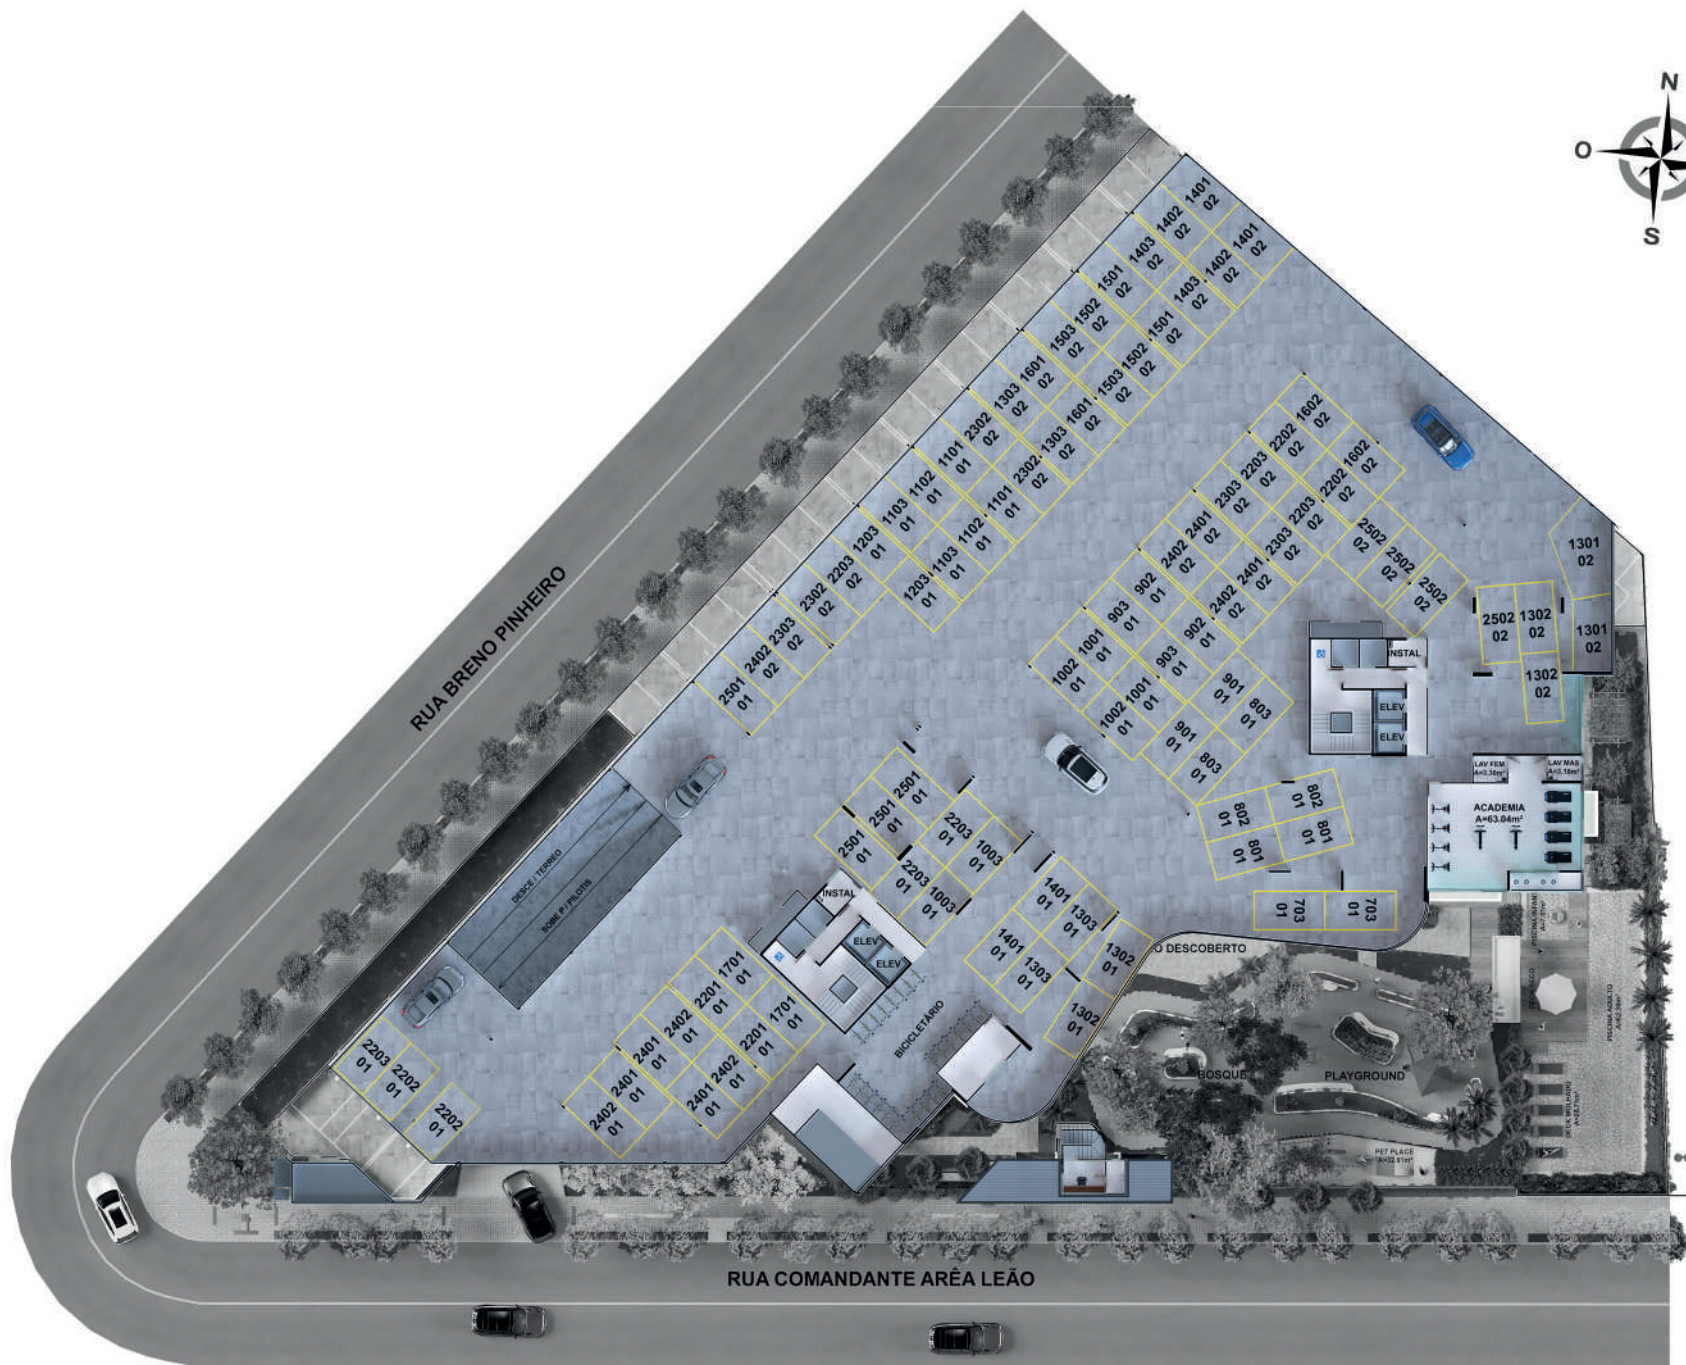

PLANTA BAIXA COBERTURA DUPLEX
A=210.97 m²

PLANTA BAIXA PAV TIPO TOTAL

PLANTA BAIXA PAV SALA ESTENDIDA TOTAL

PLANTA BAIXA PAV DUPLEX 01

PLANTA BAIXA PAV COBERTURA TOTAL

AV. KENNEDY

BALÃO DO SÃO CRISTÓVÃO

AV. JOÃO XXIII

CONSTRUTORA

Realizando sonhos

PLANTA BAIXA LOCAÇÃO TORRES

PLANTA BAIXA 1ºPAV - TÉRREO

PLANTA BAIXA 2ºPAV - PILOTIS 1

A stylized yellow floral graphic on the left side of the image. It features a central stem with several flowers and buds. The flowers have five petals and a central detail. The buds are elongated and pointed. The entire graphic is rendered in a solid yellow color.