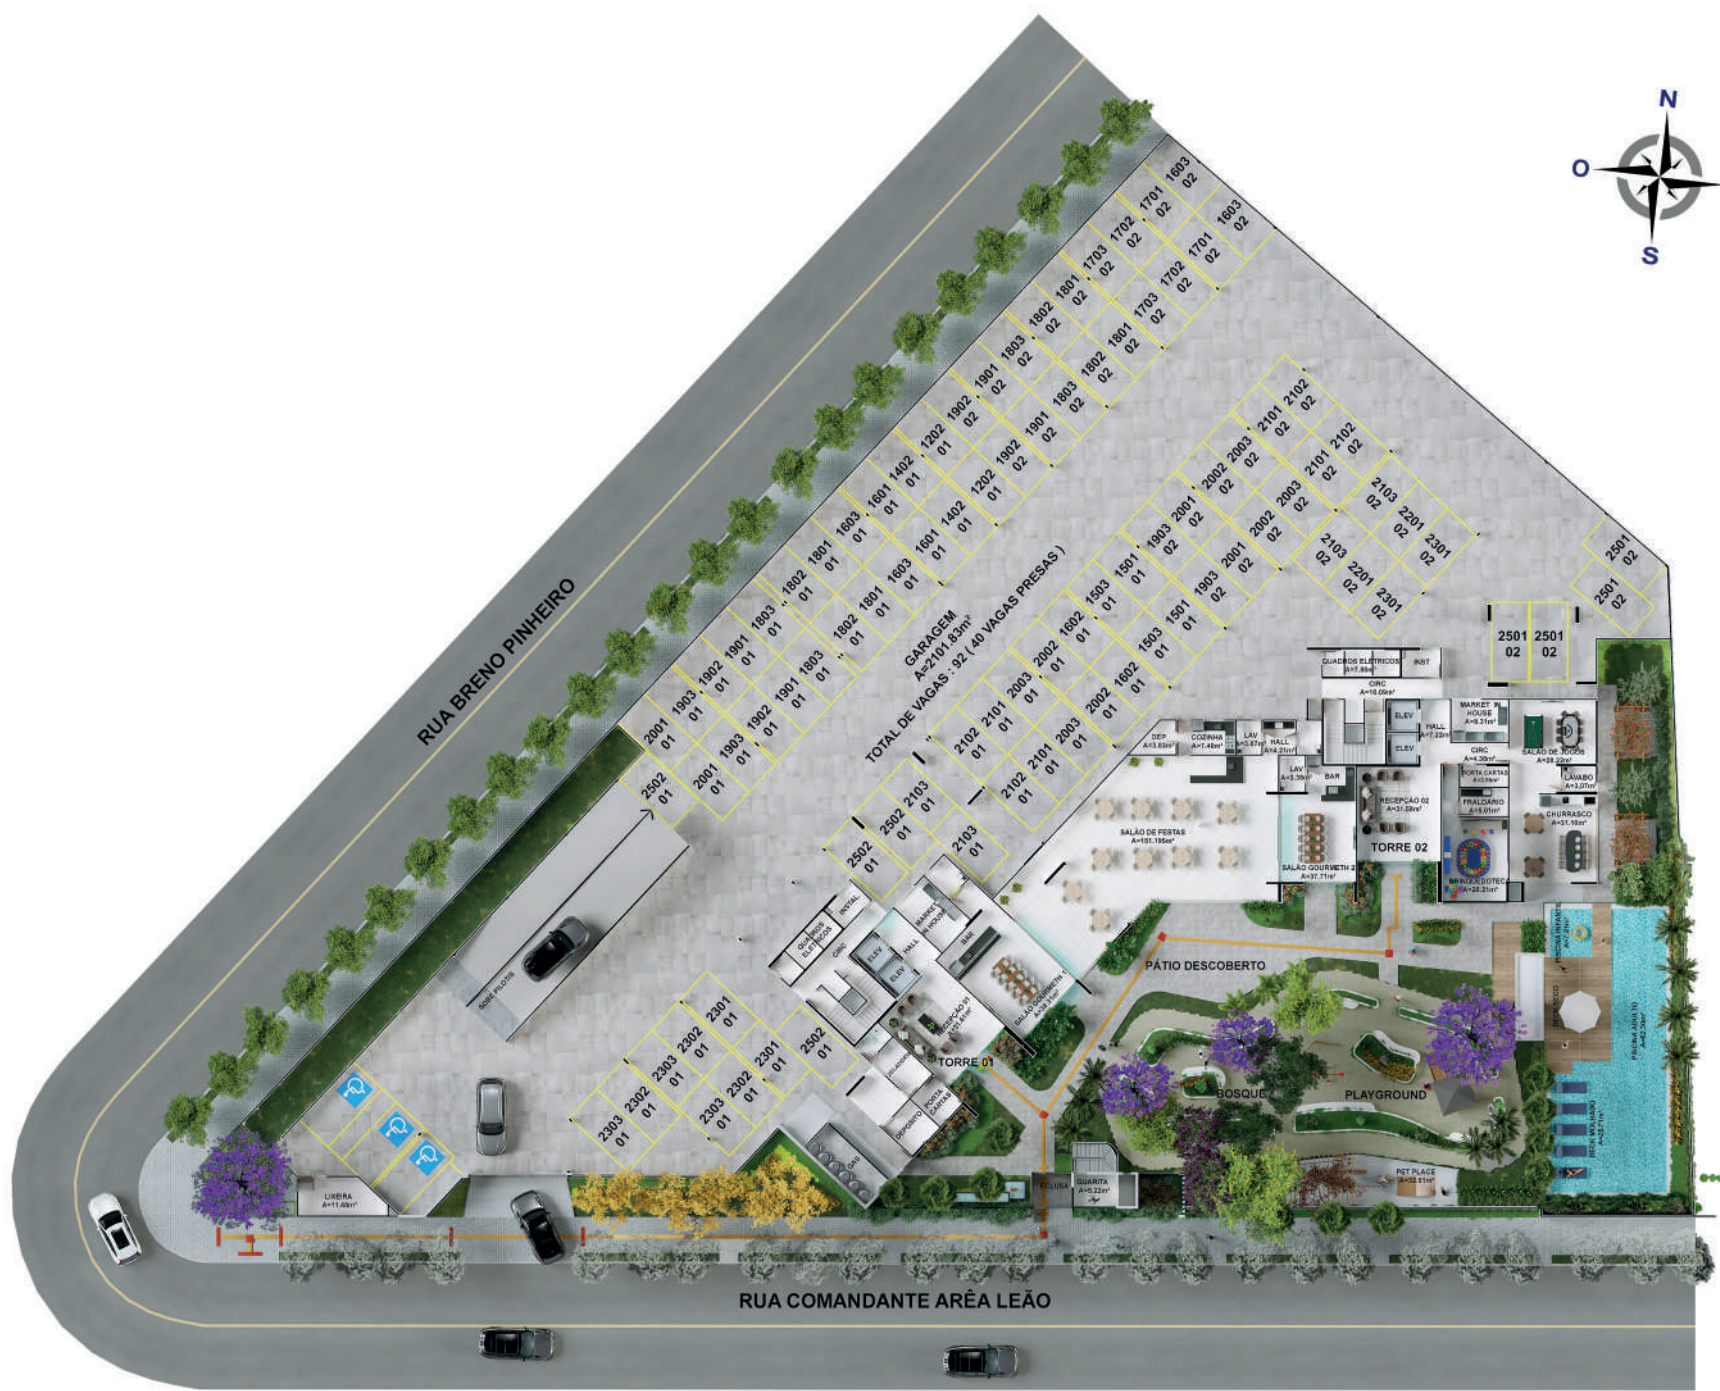

PLANTA BAIXA COBERTURA DUPLEX
A=210.97 m²

PLANTA BAIXA PAV TIPO TOTAL

PLANTA BAIXA PAV SALA ESTENDIDA TOTAL

PLANTA BAIXA PAV DUPLEX 01

PLANTA BAIXA PAV COBERTURA TOTAL

AV. KENNEDY

BALÃO DO SÃO CRISTÓVÃO

AV. JOÃO XXIII

CONSTRUTORA

Realizando sonhos

PLANTA BAIXA LOCAÇÃO TORRES

PLANTA BAIXA 1ºPAV - TÉRREO

PLANTA BAIXA 2ºPAV - PILOTIS 1

A stylized yellow floral graphic on the left side of the image. It features a central stem with several flowers and buds. The flowers have five petals and a central detail. The buds are elongated and pointed. The entire graphic is rendered in a solid yellow color.