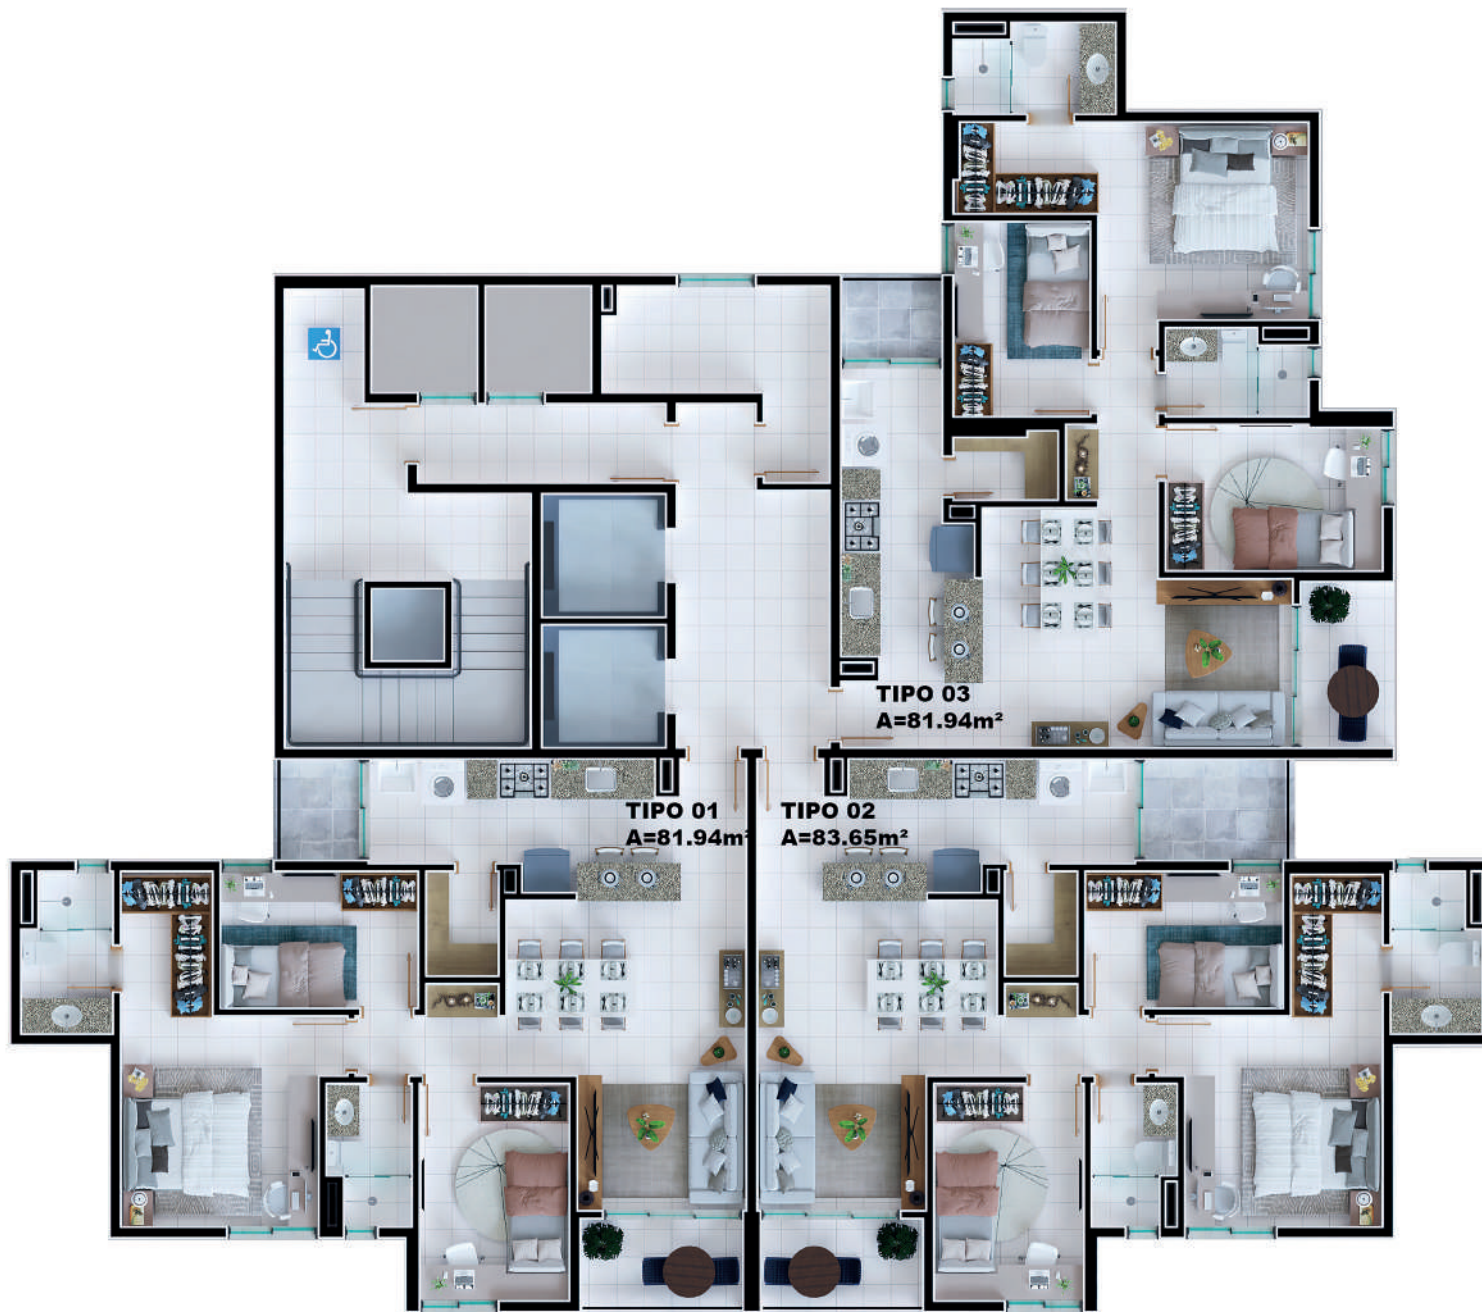

PLANTA BAIXA TIPO
A=81.94 m²

PLANTA BAIXA SALA ESTENDIDA 01
A=92.95 m²

PLANTA BAIXA SALA ESTENDIDA 02
A=95.28m²

PLANTA BAIXA SALA ESTENDIDA 03
A=102.83 m²

PLANTA BAIXA COBERTURA HORIZONTAL
A=196.87 m²

**PLANTA BAIXA
COB DUPLEX**

PLANTA BAIXA COBERTURA DUPLEX
A=210.97 m²

PLANTA BAIXA PAV TIPO TOTAL

PLANTA BAIXA PAV SALA ESTENDIDA TOTAL

PLANTA BAIXA PAV DUPLEX 01

PLANTA BAIXA PAV COBERTURA TOTAL

AV. KENNEDY

BALÃO DO SÃO CRISTÓVÃO

AV. JOÃO XXIII

CONSTRUTORA

Realizando sonhos

PLANTA BAIXA LOCAÇÃO TORRES

PLANTA BAIXA 1ºPAV - TÉRREO

PLANTA BAIXA 2ºPAV - PILOTIS 1

A stylized yellow floral graphic on the left side of the image. It features a central stem with several flowers and buds. The flowers have five petals and a central detail. The buds are elongated and pointed. The entire graphic is rendered in a solid yellow color.