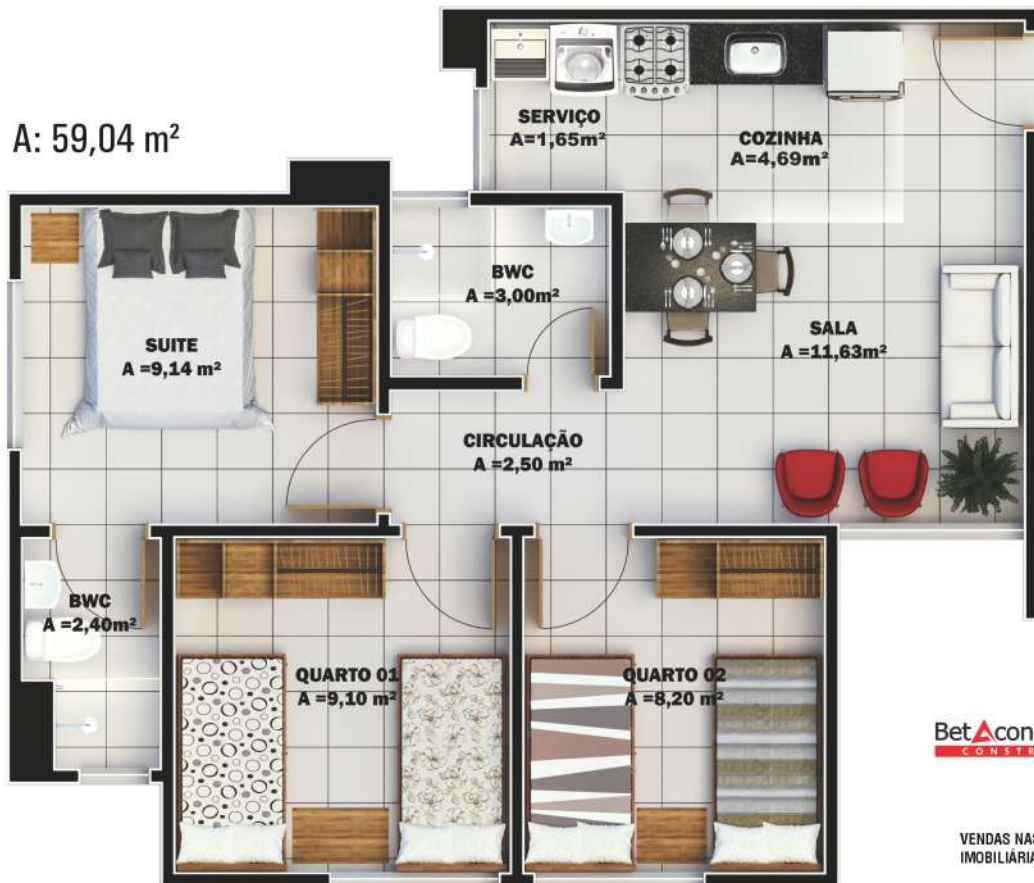

A: 59,04 m²

JARDINS
RESIDENCE CLUB
2^a Etapa

BetAcon Mafrense NPJ
CONSTRUÇÕES LTDA

SIGA-NOS EM NOSSAS REDES SOCIAIS
www.betaccon-mafrense-rj.com.br
betacconmafrenserj

VENDAS NAS MELHORES
IMOBILIÁRIAS DA CIDADE