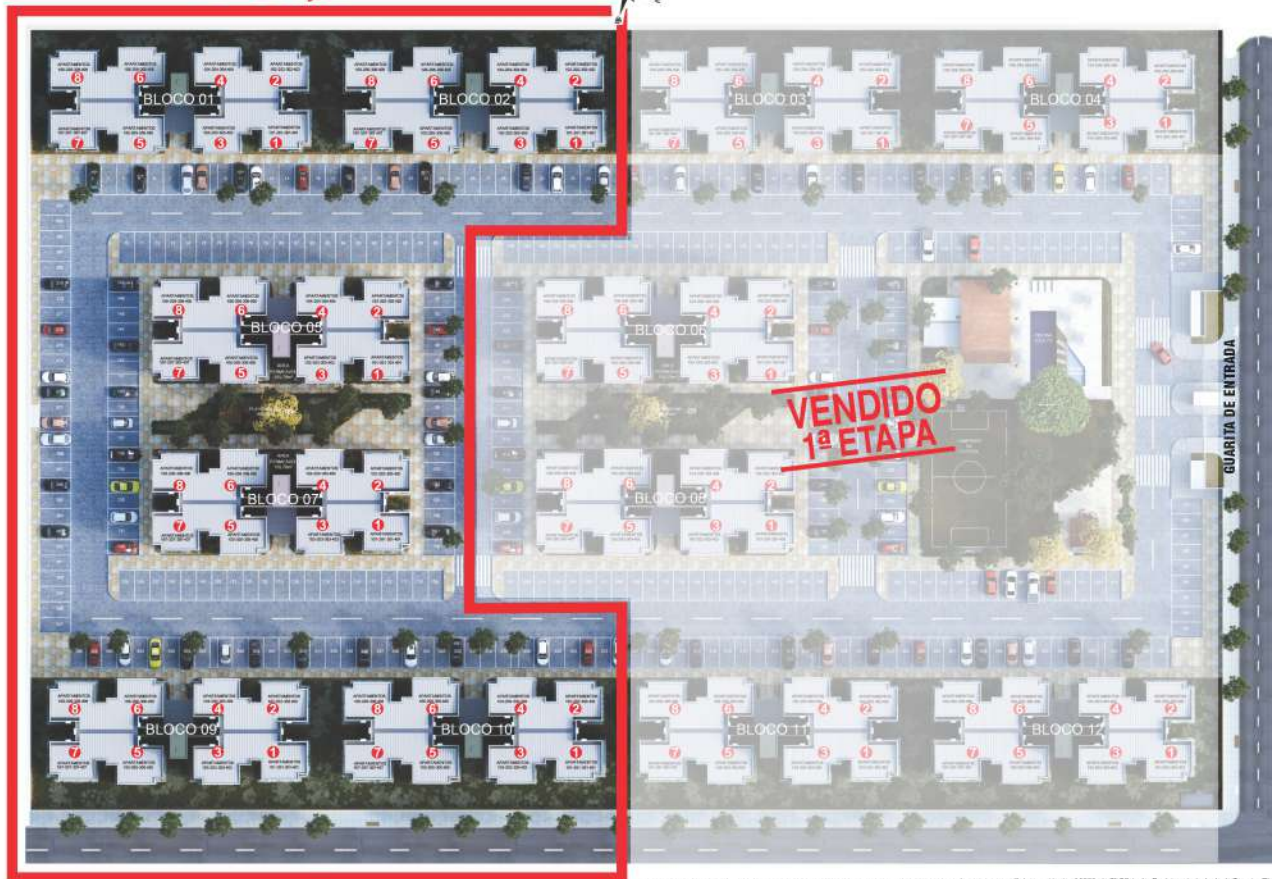

 LOCALIZADO NO DIRCEU
Av. Doralice Evangelista de Sousa

- ▶ APTº.S: **59,04 m²**
- ▶ COM 3 QUARTOS, SENDO 01 SUÍTE
- ▶ ÁREA DE LAZER COMPLETA

- Guarita de segurança
- Piscina adulto e infantil
- Campinho de futebol
- Salão de festas
- Playground
- 1 vaga de garagem

2ª Etapa

AV. DORALICE EVANGELISTA DE SOUSA, DIRCEU

GUARITA DE ENTRADA

A: 59,04 m²

JARDINS
RESIDENCE CLUB
2^a Etapa

BetAcon Mafrense NPJ
CONSTRUÇÕES LTDA

SIGA-NOS EM NOSSAS REDES SOCIAIS
www.betaccon-mafrense-rj.com.br
betacconmafrenserj