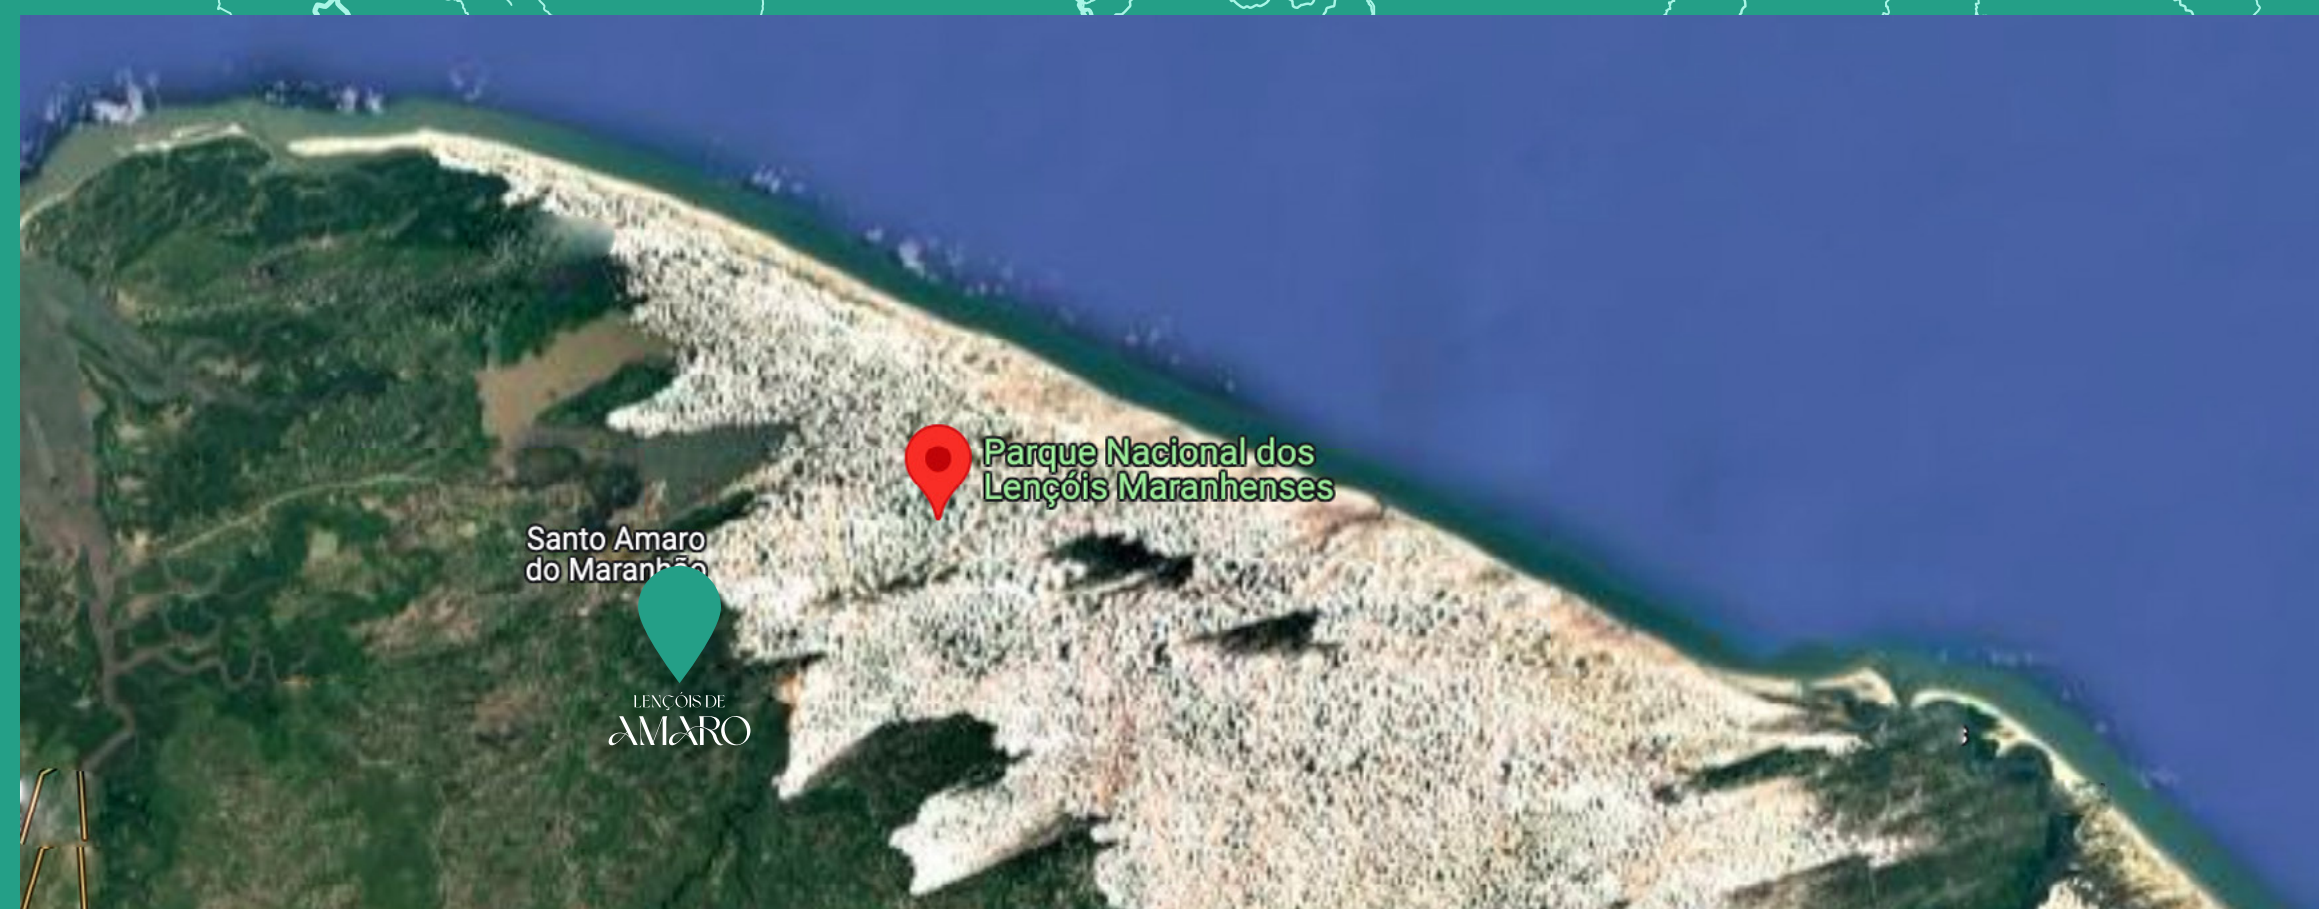

# SEJA VIZINHO DO PARAÍSO

O Lençóis de Amaro está localizado a apenas 7 minutos da entrada do Parque Nacional dos Lençóis Maranhenses. Isto traz conforto para você aproveitar dias mágicos junto à natureza, além de trazer liquidez e alta rentabilidade para o seu investimento caso opte por alugar o seu imóvel quando não estiver utilizando.

5 minutos  
CENTRO SANTO AMARO

7 minutos  
PARQUE NACIONAL DOS  
LENÇÓIS MARANHENSES

1 hora 30 minutos  
BARREIRINHAS

3 horas  
ATINS

3 horas 30 minutos  
SÃO LUÍS

LENÇÓIS DE  
AMARO