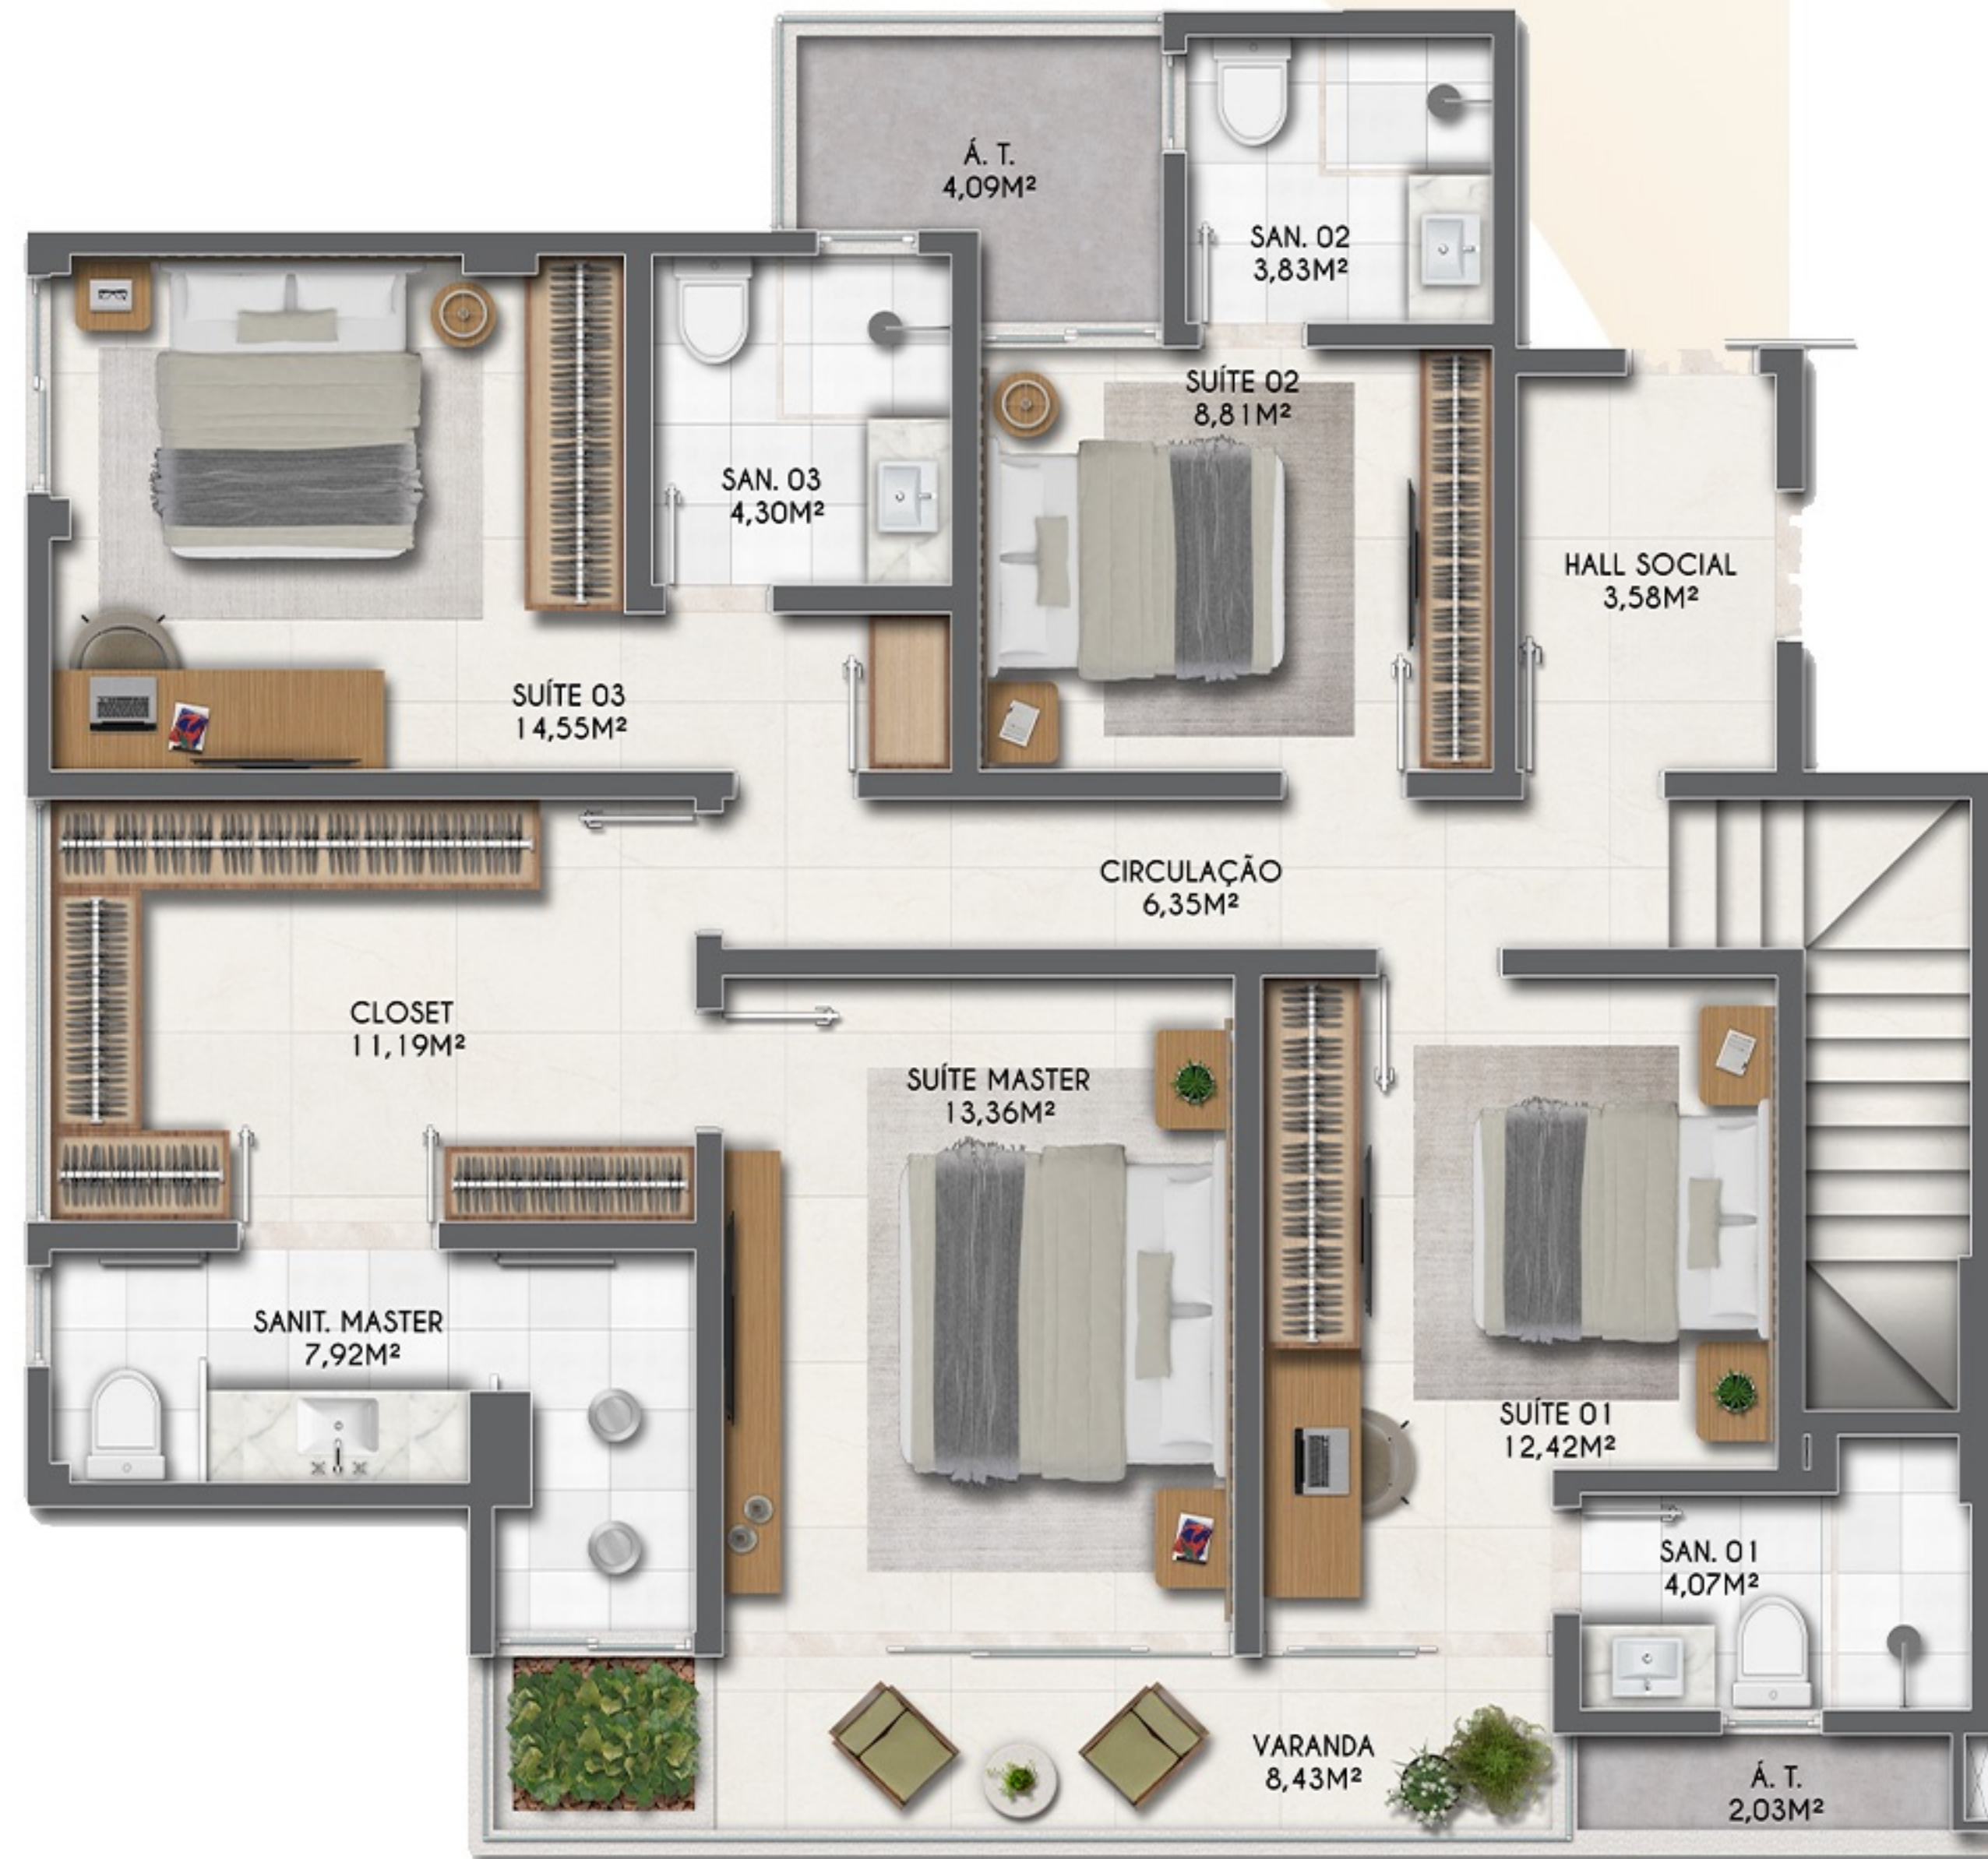

PLANTA
COBERTURA
SUPERIOR