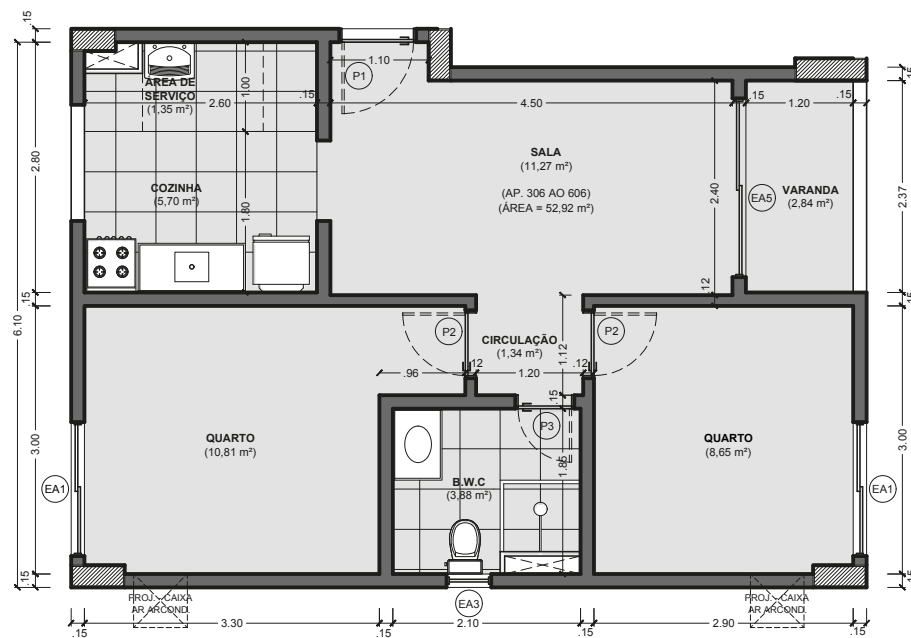

Planta ambientada apto. 47,48m²

Imagens meramente ilustrativas

Planta ambientada apto. acessível

Imagens meramente ilustrativas

PLANTAS BAIXAS

Planta Baixa | apartamentos teminação 01 (Torre 01) | 47,48m²

Planta Baixa | apartamentos teminação 02 (Torre 01) | 48,81m²

Planta Baixa | apartamentos teminação 03 (Torre 01) | 47,88m²

Planta Baixa | apartamentos teminação 04 (Torre 01) | 47,88m²

Planta Baixa | apartamentos teminação 05 (Torre 01) | **48,81m²**

Planta Baixa | apartamentos teminação 06 (Torre 01) | **47,48m²**

Planta Baixa | apartamentos teminação 01 (Torre 02) | 47,61m²

Planta Baixa | apartamentos teminação 02 (Torre 02) | 48,74m²

Planta Baixa | apartamentos teminação 05 (Torre 02) | 48,74m²

Planta Baixa | apartamento Adaptado (Torre 02) | 52,92m²

Planta Baixa / Apts. 306, 406, 506 E 606 (TORRE 02) | 52,92m²

MAPA DE LOCALIZAÇÃO

Rua Álvaro da Costa Pereira, 836

CANDEIAS • JABOATÃO DOS GUARARAPES