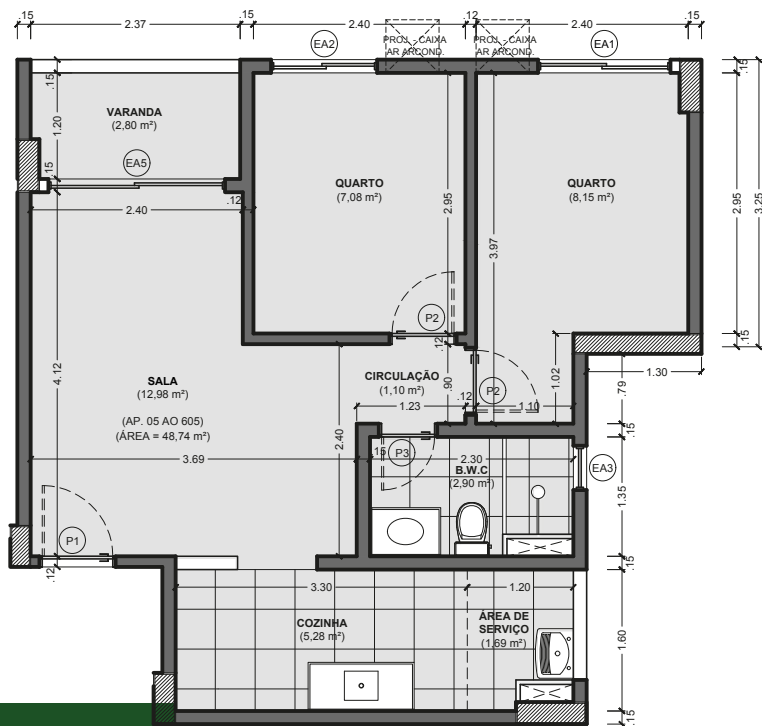

SALÃO gourmet

Imagens meramente ilustrativas

BRINQUEDOTECA

Imagens meramente ilustrativas

Ambientes planejados

Apartamentos com varanda, 02 quartos, sala para dois ambientes, cozinha funcional e área de serviço integrada. Um espaço ideal para viver momentos únicos com sua família.

Planta Baixa | apartamentos teminação 03 (Torre 01) | 47,88m²

Planta Baixa | apartamentos teminação 04 (Torre 01) | 47,88m²

Planta Baixa | apartamentos teminação 05 (Torre 01) | **48,81m²**

Planta Baixa | apartamentos teminação 06 (Torre 01) | **47,48m²**

Planta Baixa | apartamentos teminação 01 (Torre 02) | 47,61m²

Planta Baixa | apartamentos teminação 02 (Torre 02) | 48,74m²

Planta Baixa | apartamentos teminação 05 (Torre 02) | 48,74m²

Planta Baixa | apartamento Adaptado (Torre 02) | 52,92m²

Planta Baixa / Apts. 306, 406, 506 E 606 (TORRE 02) | 52,92m²

MAPA DE LOCALIZAÇÃO

Rua Álvaro da Costa Pereira, 836

CANDEIAS • JABOATÃO DOS GUARARAPES