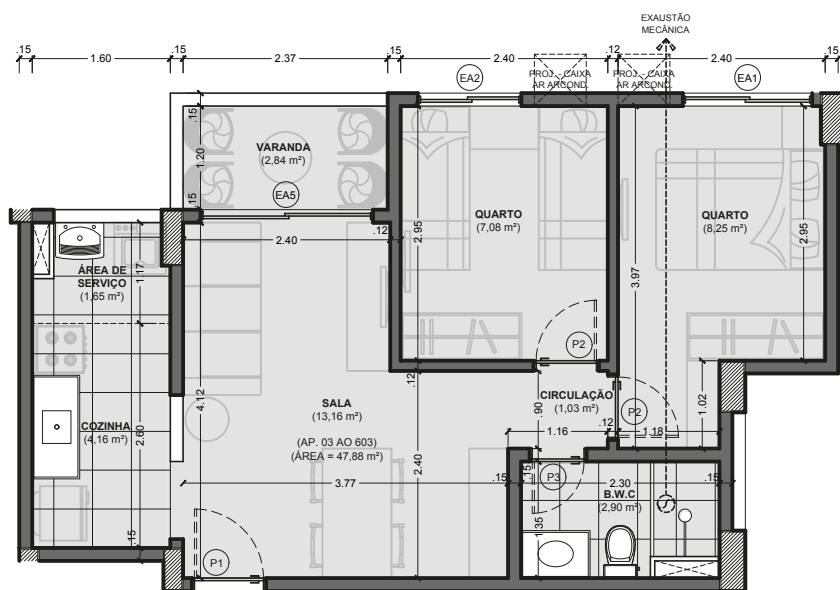

Imagens meramente ilustrativas

Imagens meramente ilustrativas

COZINHA e área de serviço

Imagens meramente ilustrativas

PLANTA DE LOCAÇÃO

TERMINAÇÃO

PLANTAS AMBIENTADAS

Planta ambientada apto. 48,81m²

Planta ambientada apto. 47,48m²

Imagens meramente ilustrativas

Planta ambientada apto. acessível

Imagens meramente ilustrativas

PLANTAS BAIXAS

Planta Baixa | apartamentos teminação 01 (Torre 01) | 47,48m²

Planta Baixa | apartamentos teminação 02 (Torre 01) | 48,81m²

Planta Baixa | apartamentos teminação 03 (Torre 01) | 47,88m²

Planta Baixa | apartamentos teminação 04 (Torre 01) | 47,88m²

Planta Baixa | apartamentos teminação 05 (Torre 01) | **48,81m²**

Planta Baixa | apartamentos teminação 06 (Torre 01) | **47,48m²**

Planta Baixa | apartamentos teminação 01 (Torre 02) | 47,61m²

Planta Baixa | apartamentos teminação 02 (Torre 02) | 48,74m²

Planta Baixa | apartamentos teminação 05 (Torre 02) | 48,74m²

Planta Baixa | apartamento Adaptado (Torre 02) | 52,92m²