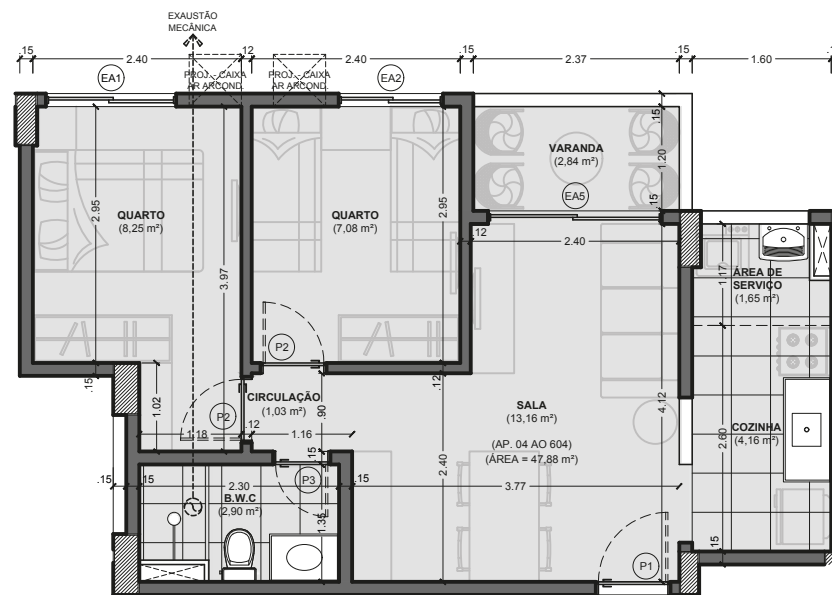

Imagens meramente ilustrativas

Imagens meramente ilustrativas

COZINHA e área de serviço

Imagens meramente ilustrativas

PLANTA DE LOCAÇÃO

TERMINAÇÃO

PLANTAS AMBIENTADAS

Planta ambientada apto. 48,81m²

Planta ambientada apto. 47,48m²

Imagens meramente ilustrativas

Planta ambientada apto. acessível

Imagens meramente ilustrativas

PLANTAS BAIXAS

Planta Baixa | apartamentos teminação 01 (Torre 01) | 47,48m²

Planta Baixa | apartamentos teminação 02 (Torre 01) | 48,81m²

Planta Baixa | apartamentos teminação 03 (Torre 01) | 47,88m²

Planta Baixa | apartamentos teminação 04 (Torre 01) | 47,88m²

Planta Baixa | apartamentos teminação 05 (Torre 01) | **48,81m²**

Planta Baixa | apartamentos teminação 06 (Torre 01) | **47,48m²**

Planta Baixa | apartamentos teminação 01 (Torre 02) | 47,61m²

Planta Baixa | apartamentos teminação 02 (Torre 02) | 48,74m²

Planta Baixa | apartamentos teminação 05 (Torre 02) | 48,74m²

Planta Baixa | apartamento Adaptado (Torre 02) | 52,92m²