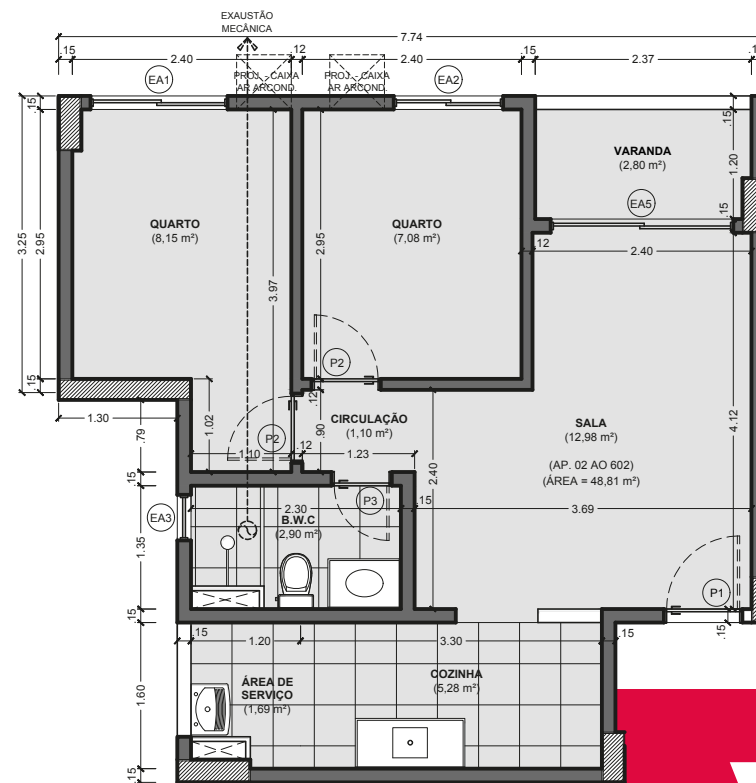

Imagens meramente ilustrativas

Imagens meramente ilustrativas

COZINHA e área de serviço

Imagens meramente ilustrativas

PLANTA DE LOCAÇÃO

TERMINAÇÃO

PLANTAS AMBIENTADAS

Planta ambientada apto. 48,81m²

Planta ambientada apto. 47,48m²

Imagens meramente ilustrativas

Planta ambientada apto. acessível

Imagens meramente ilustrativas

PLANTAS BAIXAS

Planta Baixa | apartamentos teminação 01 (Torre 01) | 47,48m²

Planta Baixa | apartamentos teminação 02 (Torre 01) | 48,81m²

Planta Baixa | apartamentos teminação 03 (Torre 01) | 47,88m²

Planta Baixa | apartamentos teminação 04 (Torre 01) | 47,88m²

Planta Baixa | apartamentos teminação 05 (Torre 01) | **48,81m²**

Planta Baixa | apartamentos teminação 06 (Torre 01) | **47,48m²**

Planta Baixa | apartamentos teminação 01 (Torre 02) | 47,61m²

Planta Baixa | apartamentos teminação 02 (Torre 02) | 48,74m²

Planta Baixa | apartamentos teminação 05 (Torre 02) | 48,74m²

Planta Baixa | apartamento Adaptado (Torre 02) | 52,92m²