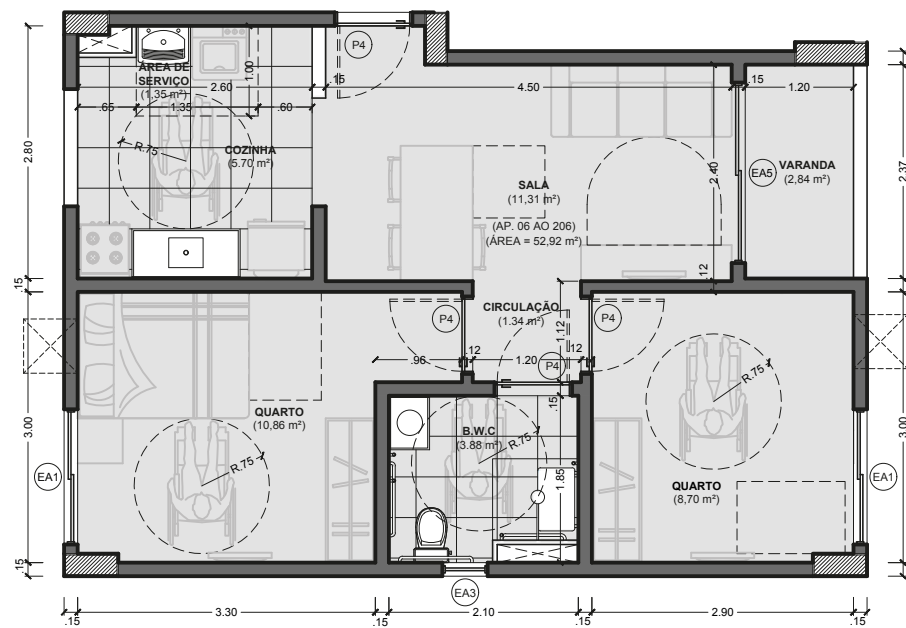

Imagens meramente ilustrativas

Imagens meramente ilustrativas

COZINHA e área de serviço

Imagens meramente ilustrativas

PLANTA DE LOCAÇÃO

TERMINAÇÃO

PLANTAS AMBIENTADAS

Planta ambientada apto. 48,81m²

Planta Baixa | apartamentos teminação 03 (Torre 01) | 47,88m²

Planta Baixa | apartamentos teminação 04 (Torre 01) | 47,88m²

Planta Baixa | apartamentos teminação 05 (Torre 01) | **48,81m²**

Planta Baixa | apartamentos teminação 06 (Torre 01) | **47,48m²**

Planta Baixa | apartamentos teminação 01 (Torre 02) | 47,61m²

Planta Baixa | apartamentos teminação 02 (Torre 02) | 48,74m²

Planta Baixa | apartamentos teminação 05 (Torre 02) | 48,74m²

Planta Baixa | apartamento Adaptado (Torre 02) | 52,92m²

Planta Baixa / Apts. 306, 406, 506 E 606 (TORRE 02) | 52,92m²

MAPA DE LOCALIZAÇÃO

Rua Álvaro da Costa Pereira, 836

CANDEIAS • JABOATÃO DOS GUARARAPES