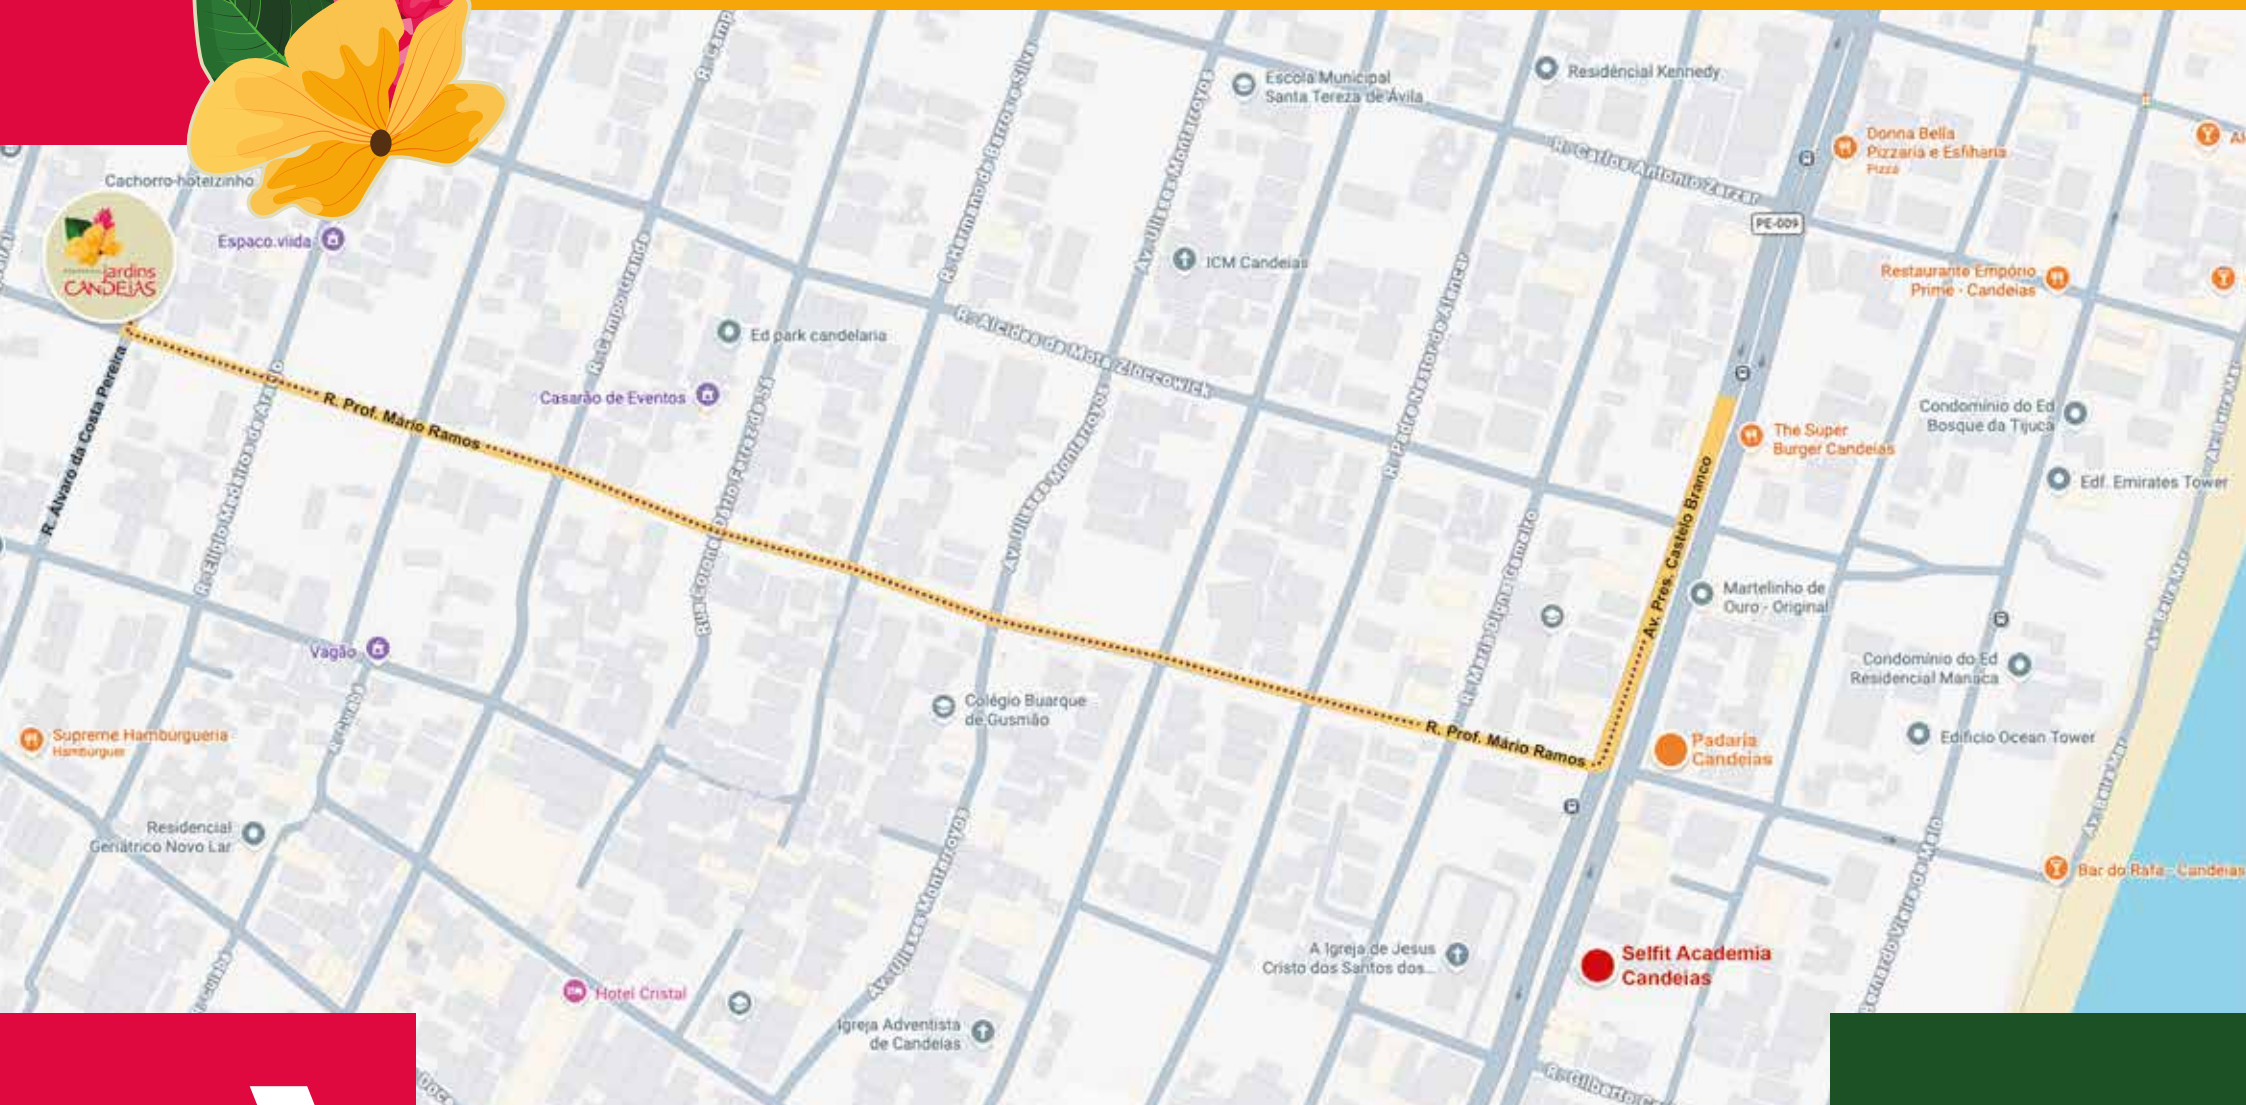

Planta Baixa / Apts. 306, 406, 506 E 606 (TORRE 02) | 52,92m²

MAPA DE LOCALIZAÇÃO

Rua Álvaro da Costa Pereira, 836

CANDEIAS • JABOATÃO DOS GUARARAPES