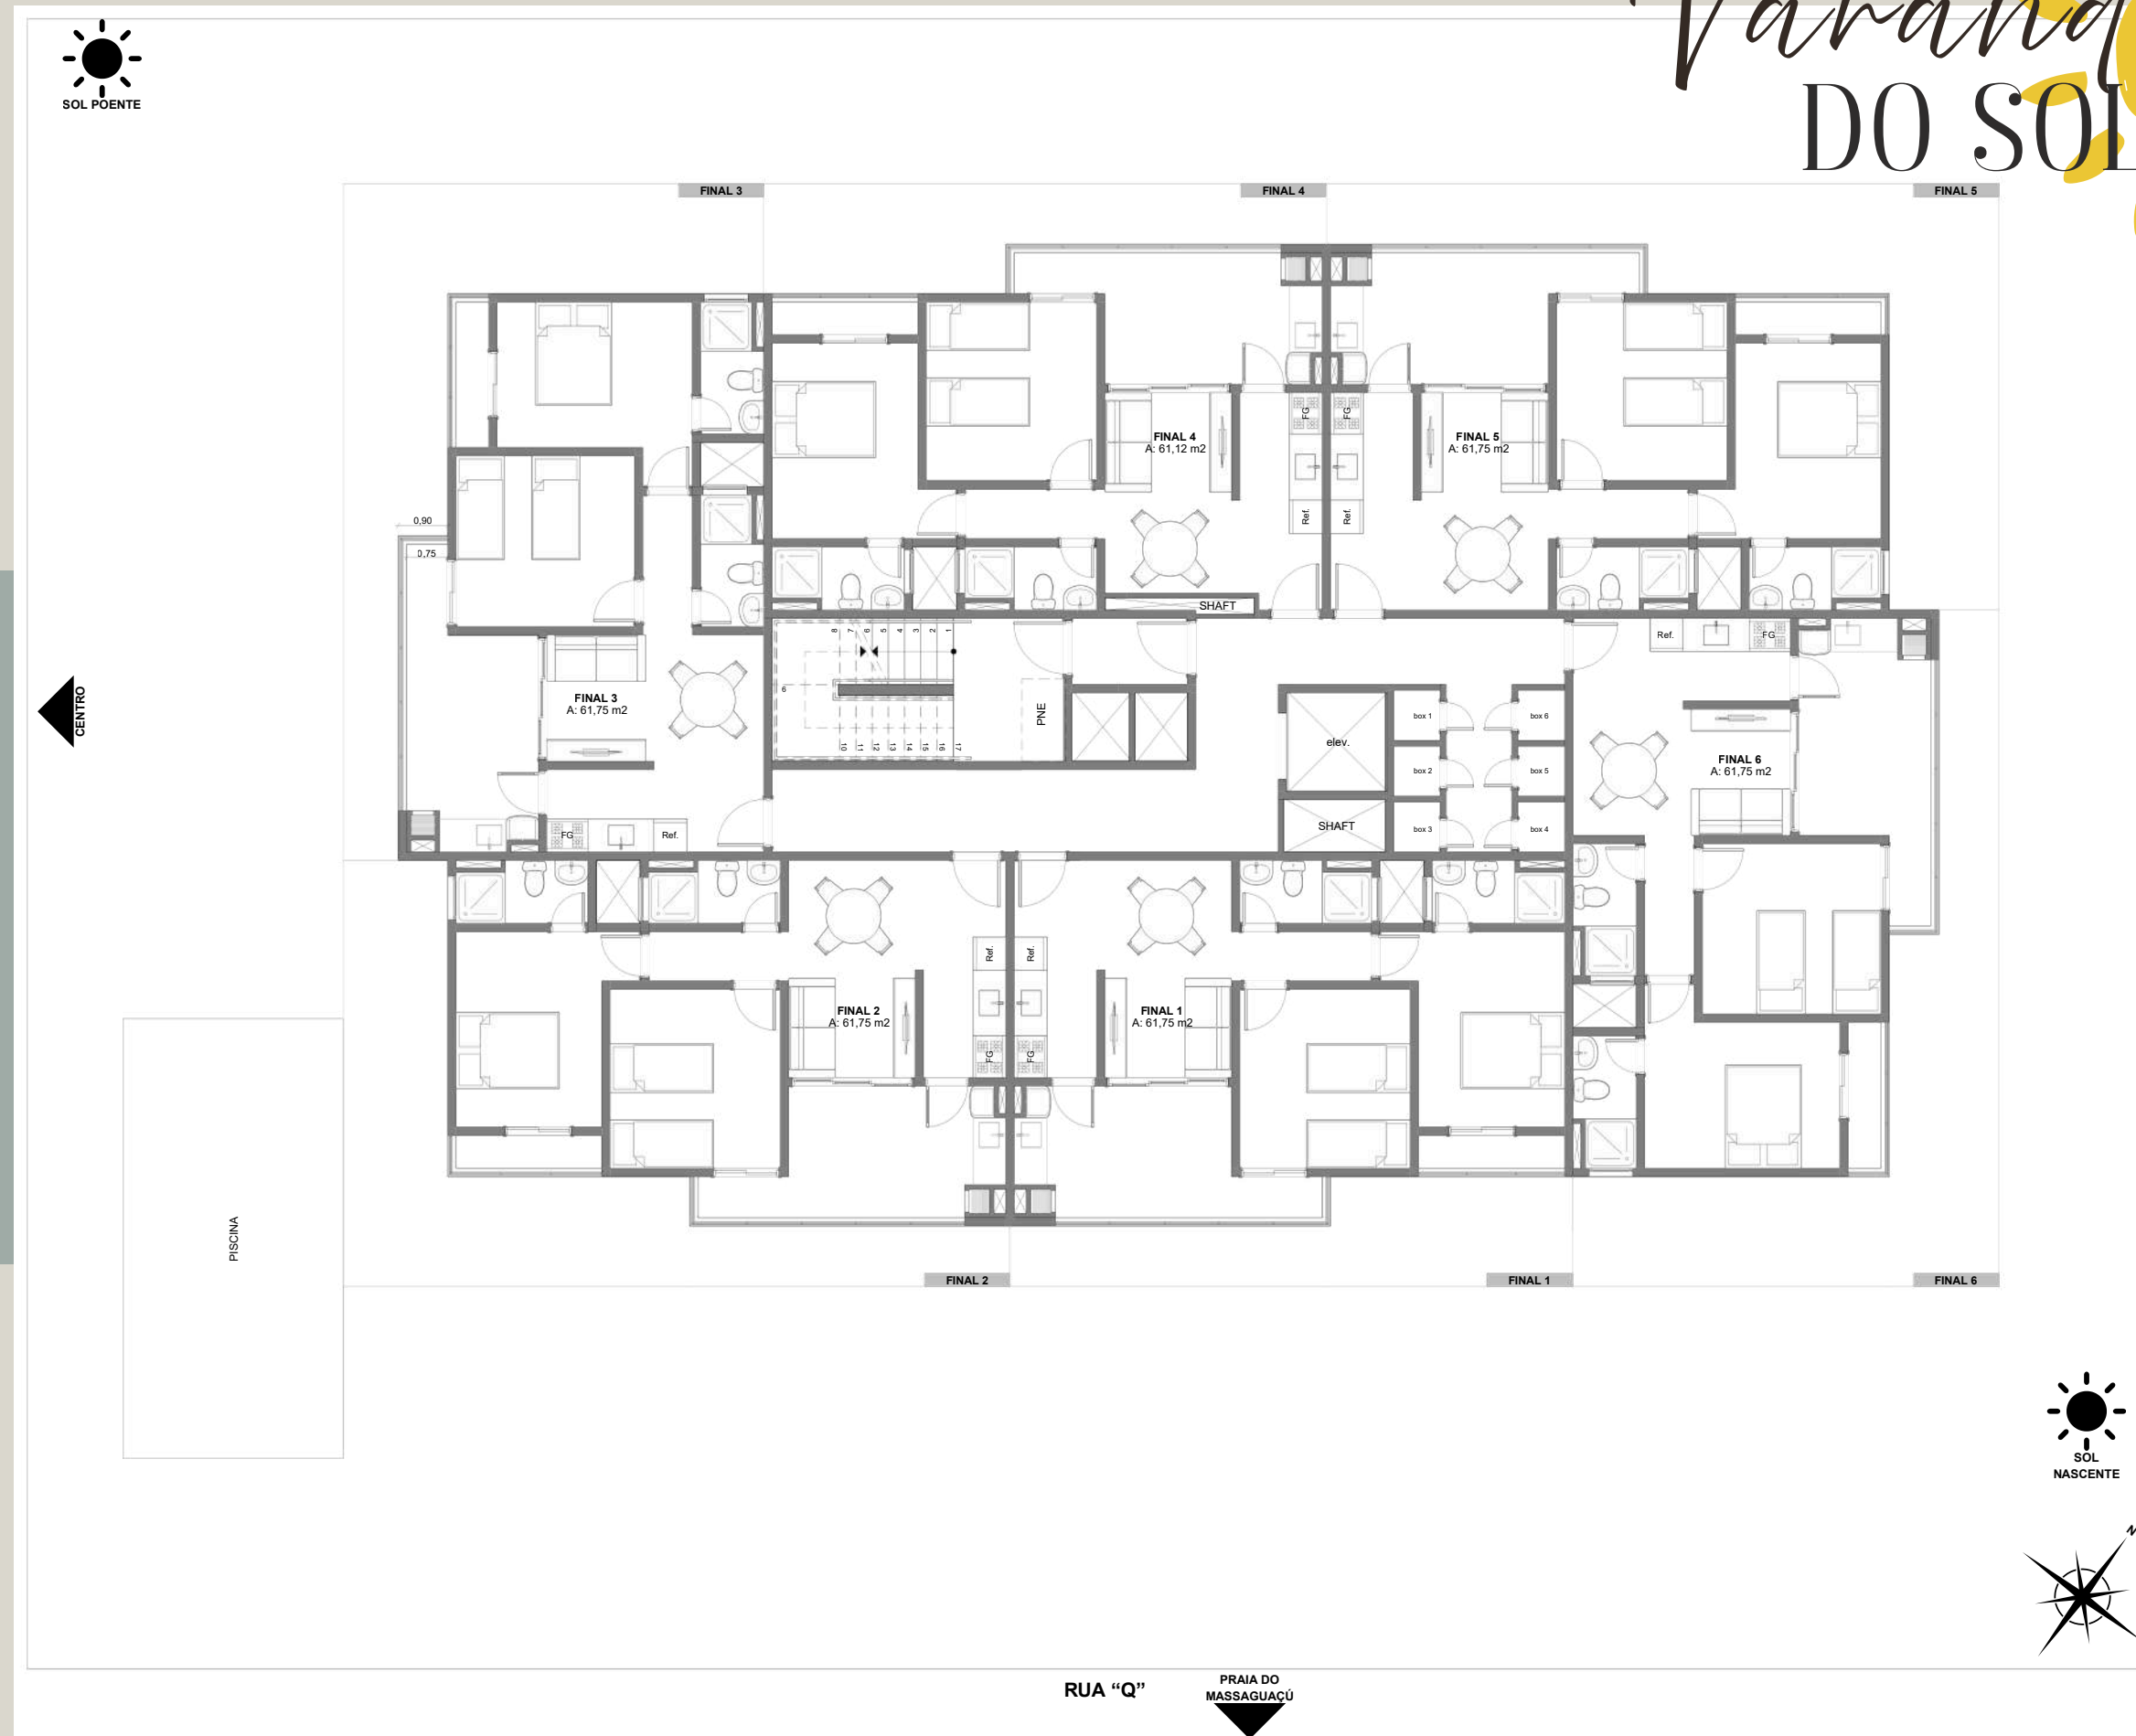

Vanandas DO SOL

A large, stylized yellow sun with rays, positioned behind the text "DO SOL".

LOCALIZAÇÃO

O EMPREENDIMENTO ESTÁ LOCALIZADO NA RUA Q, NO BAIRRO MASSAGUAÇU, E FICA A CERCA DE 500M DA PRAIA.

PRAIA DO MASSAGUAÇU

O EMPREENDIMENTO

- TORRE ÚNICA
- 6 PAVIMENTOS
- VARANDA GOURMET
- HOBBY BOX
- PISCINA
- 1 VAGA DE GARAGEM
- APENAS 36 UNIDADES

ENTRADA SOCIAL

GARAGEM

PISCINA

PAVIMENTO TIPO

PROJETO ARQUITETÔNICO OTIMIZADO,
VALORIZANDO ILUMINAÇÃO E
VENTILAÇÃO NATURAIS, AMBIENTES
BEM DISTRIBUÍDOS, INTEGRADOS PARA
MELHOR CONFORTO E PRIVACIDADE
DOS MORADFORES.

UNIDADES 61,75M²

TODAS AS UNIDADES CONTAM COM 2 DORMITÓRIOS, SENDO UMA SUÍTE, E UM BANHEIRO SOCIAL (AMBOS COM VENTILAÇÃO NATURAL), SALA COZINHA E VARANDA GOURMET COM CHURRASQUEIRA A CARVÃO, INTEGRADAS, ALÉM DE UM HOBBY BOX PRIVATIVO NO PAVIMENTO.

SALA DE TV

SALA DE TV

SALA DE TV E JANTAR

SALA DE TV E JANTAR

COZINHA

VARANDA

SUÍTE

SUÍTE