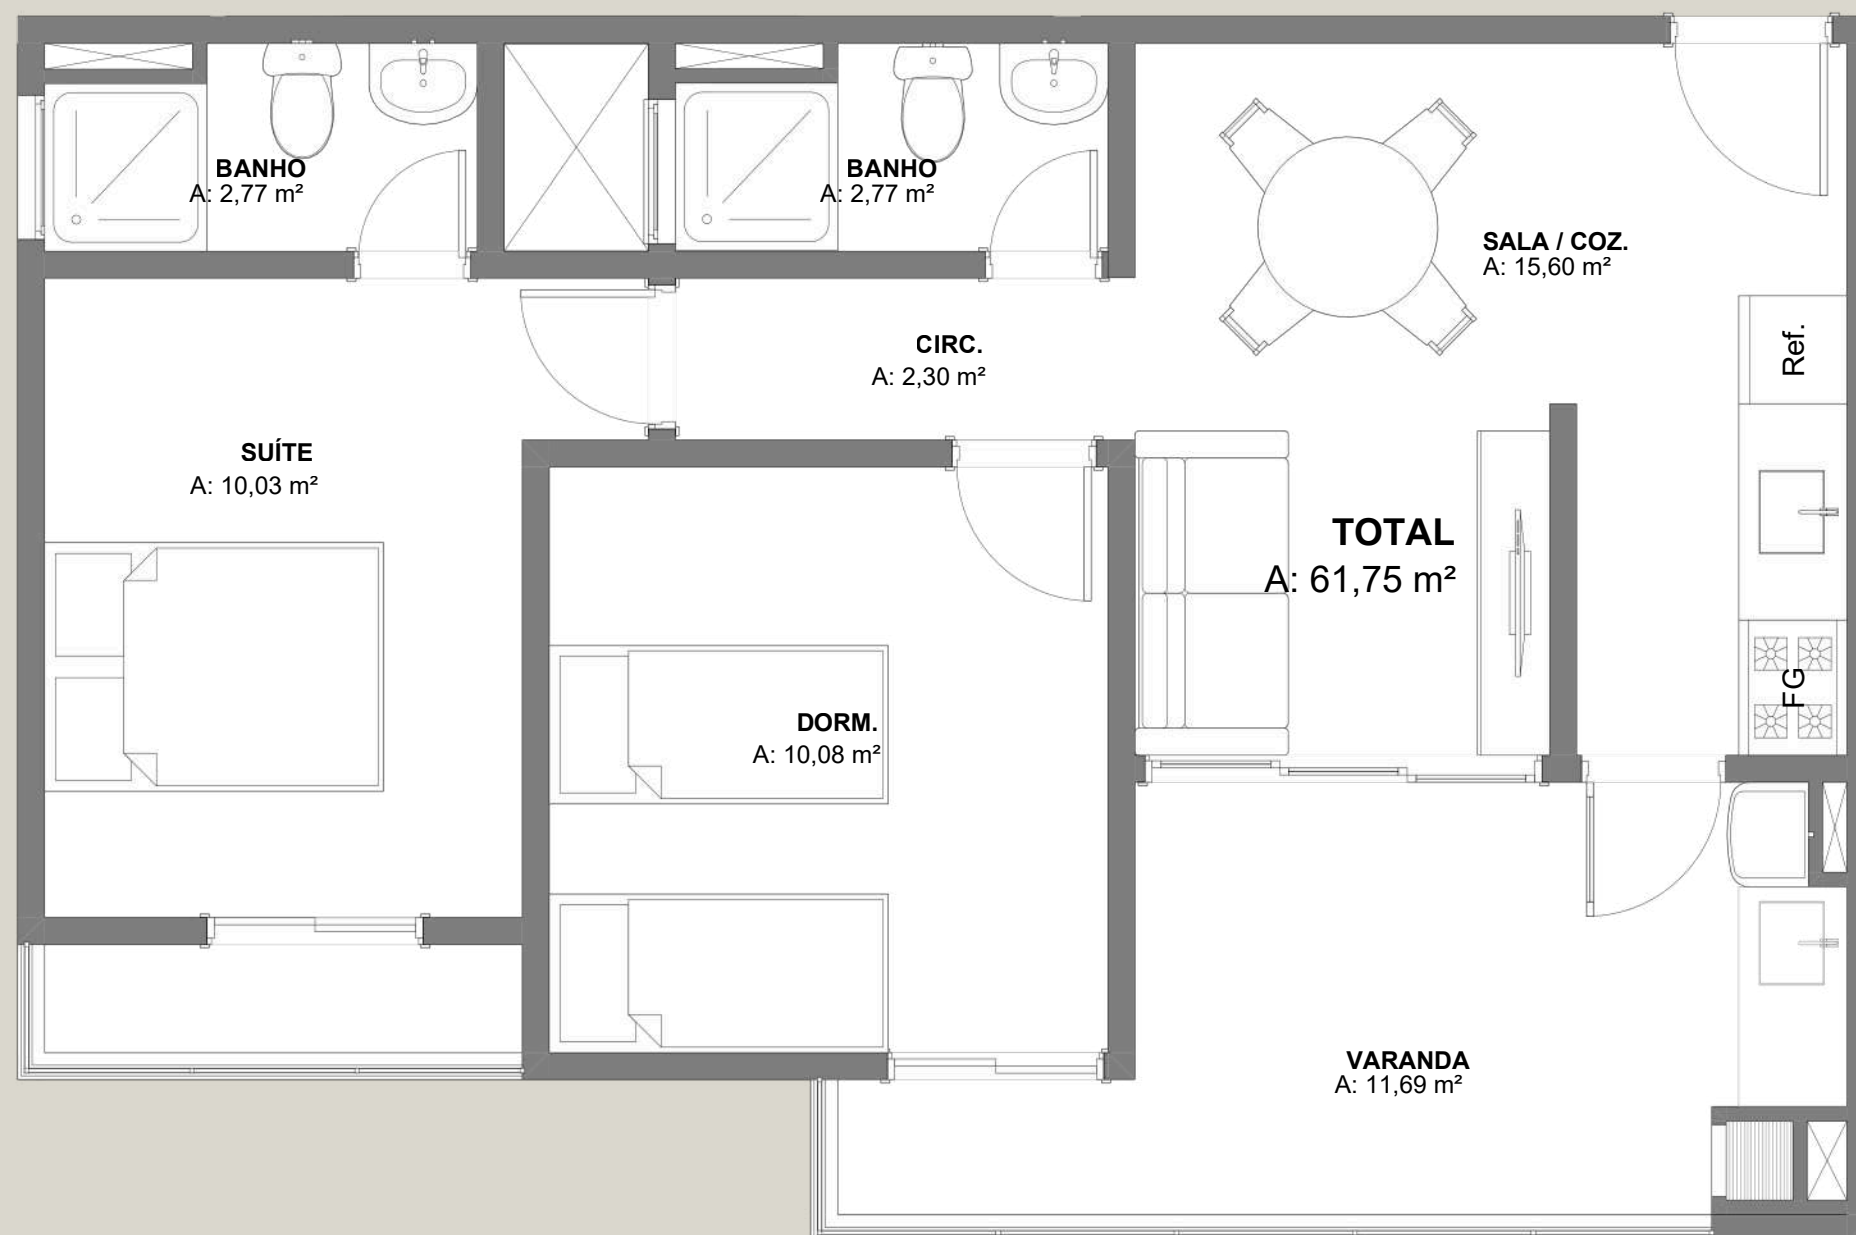

O EMPREENDIMENTO

- TORRE ÚNICA
- 6 PAVIMENTOS
- VARANDA GOURMET
- HOBBY BOX
- PISCINA
- 1 VAGA DE GARAGEM
- APENAS 36 UNIDADES

ENTRADA SOCIAL

GARAGEM

PISCINA

PAVIMENTO TIPO

PROJETO ARQUITETÔNICO OTIMIZADO,
VALORIZANDO ILUMINAÇÃO E
VENTILAÇÃO NATURAIS, AMBIENTES
BEM DISTRIBUÍDOS, INTEGRADOS PARA
MELHOR CONFORTO E PRIVACIDADE
DOS MORADFORES.

UNIDADES 61,75M²

TODAS AS UNIDADES CONTAM COM 2 DORMITÓRIOS, SENDO UMA SUÍTE, E UM BANHEIRO SOCIAL (AMBOS COM VENTILAÇÃO NATURAL), SALA COZINHA E VARANDA GOURMET COM CHURRASQUEIRA A CARVÃO, INTEGRADAS, ALÉM DE UM HOBBY BOX PRIVATIVO NO PAVIMENTO.

SALA DE TV

SALA DE TV

SALA DE TV E JANTAR

SALA DE TV E JANTAR

COZINHA

VARANDA

SUÍTE

SUÍTE