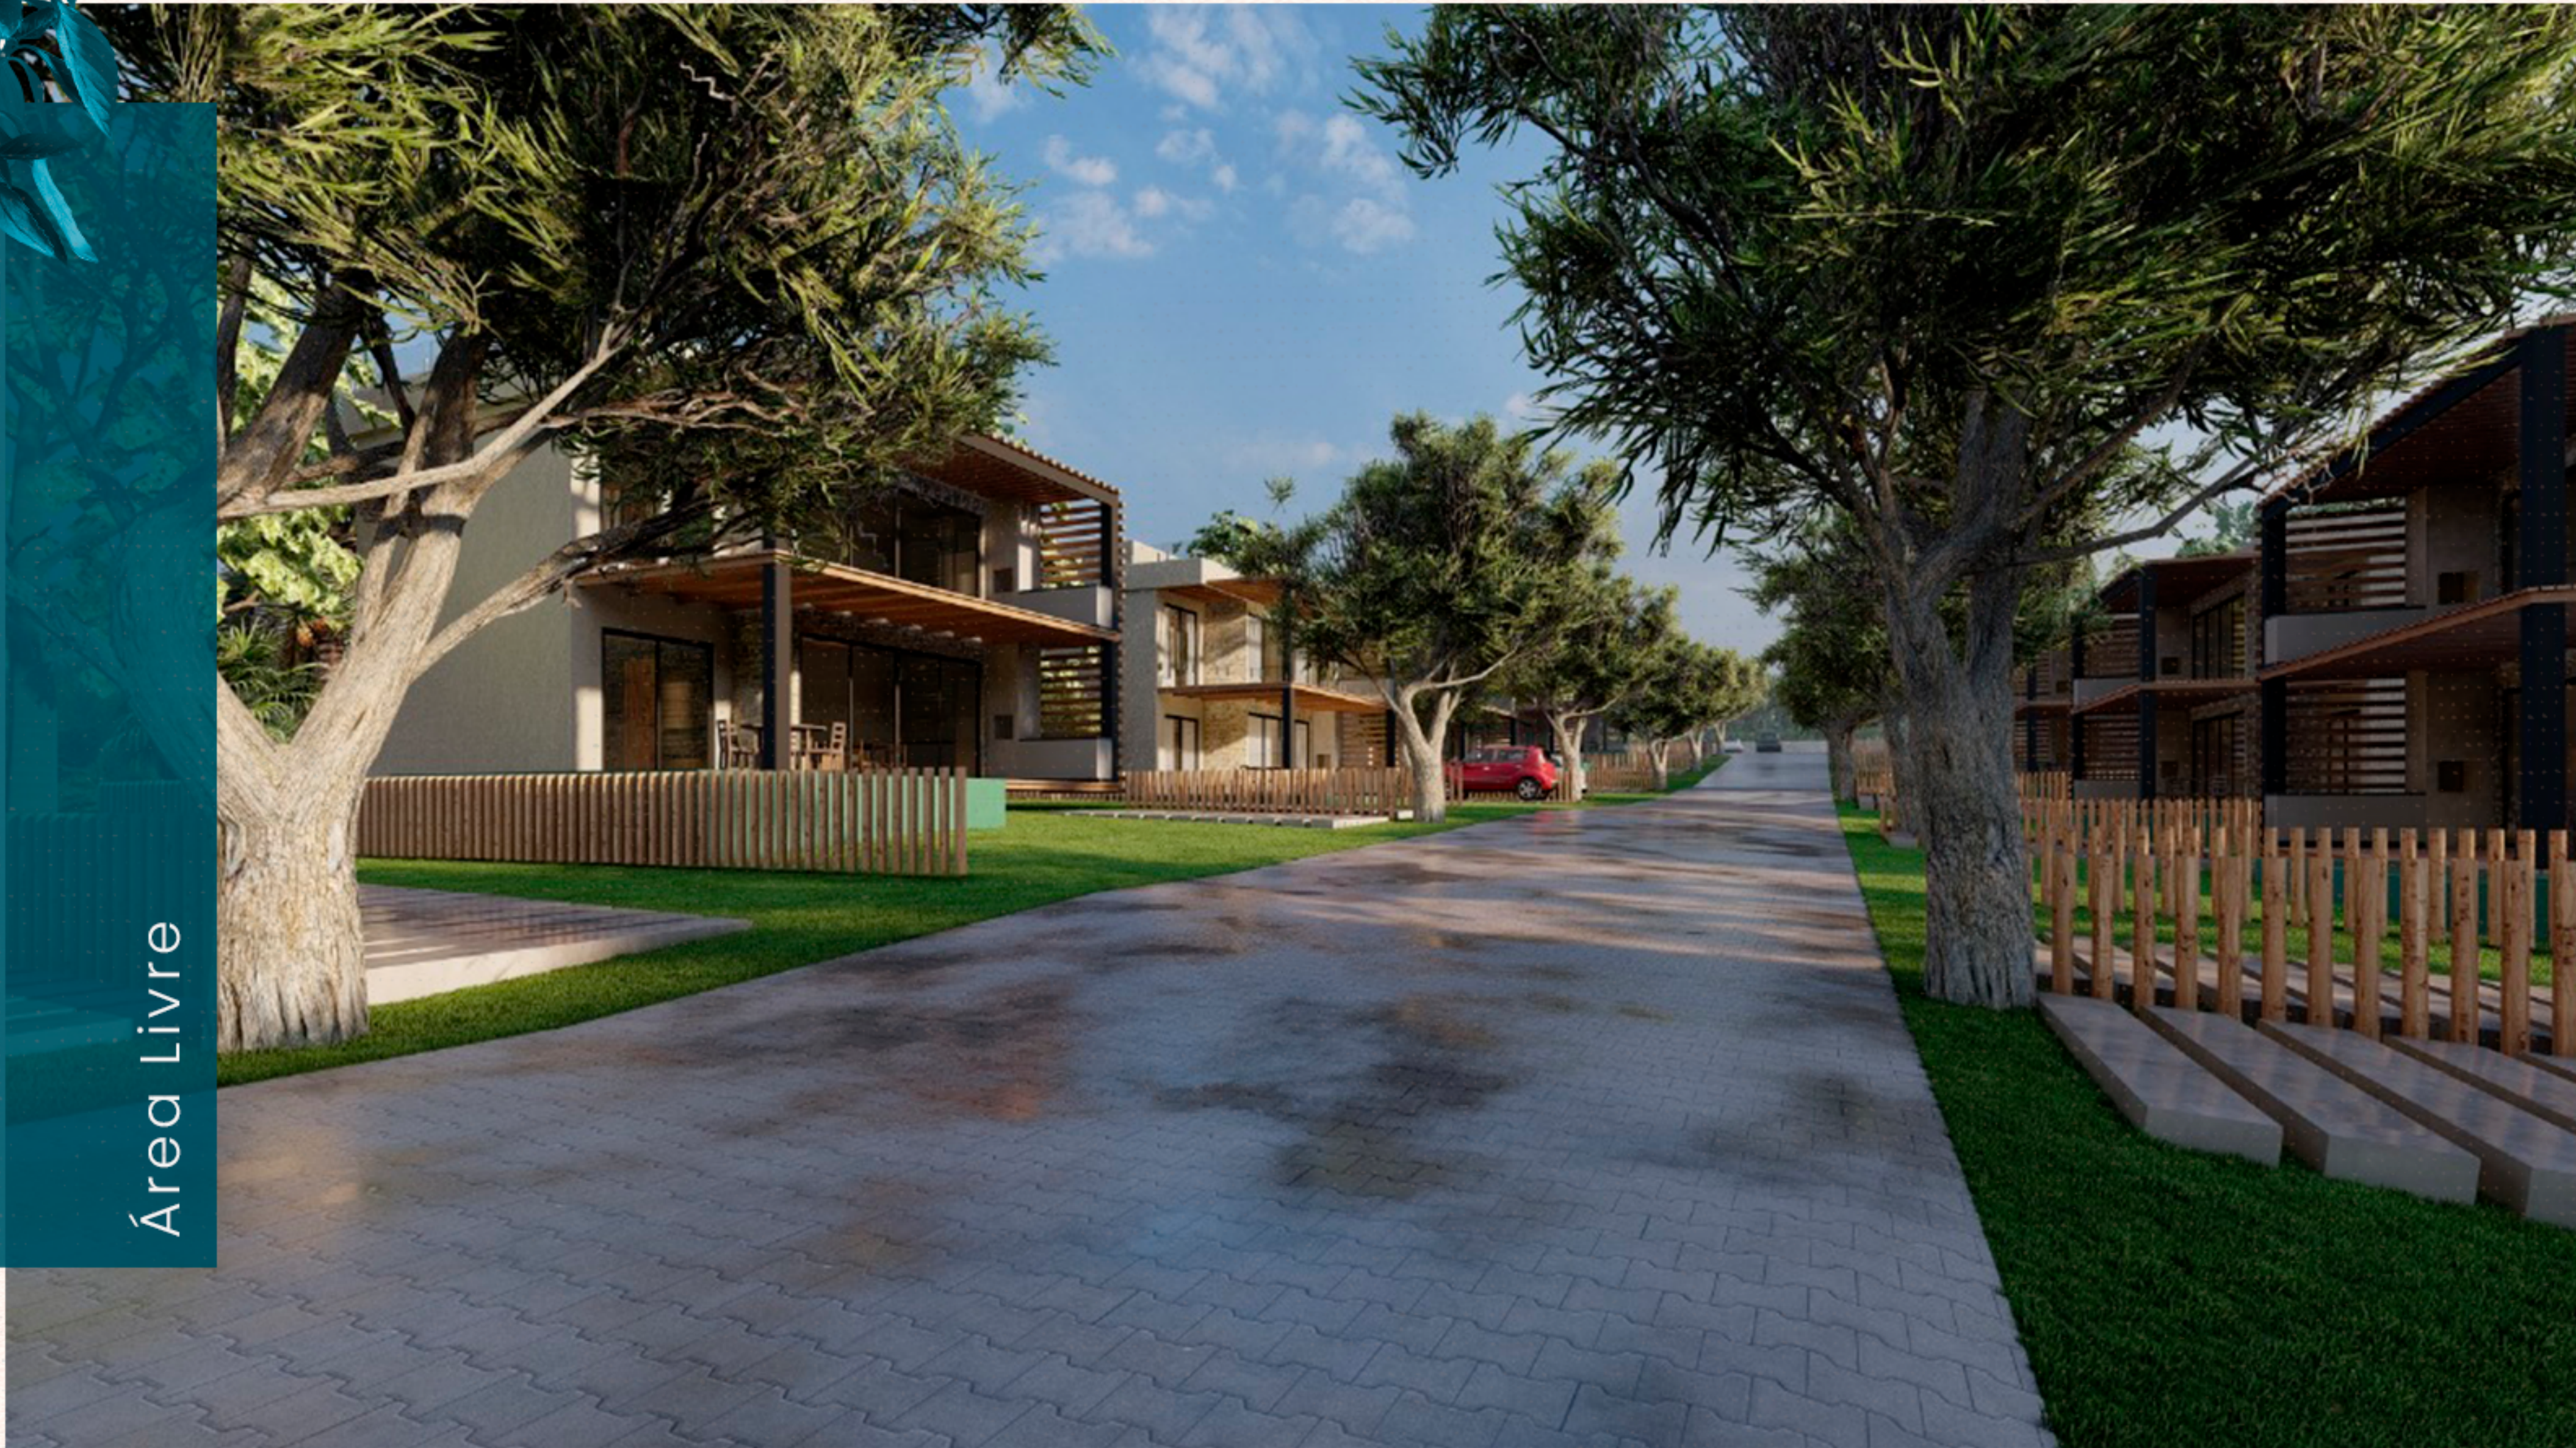

TRANQUILIDADE E LAZER

Sobre o
MAKAI

O luxo da praia do forte com a tranquilidade da lagoa

Casas com **piscina privativa**. A partir de 75m² de área contruída mais garden a partir de 100 m² de área verde privativa. Casas de 2, 3 e 4/4, com piscina e terraço .

Academia ar livre, Quadra multi
esportiva de areia, Piscina com raia
25m, Espaço gourmet, Parque
infantil.

Estacionamento **VISITANTES**

O luxo da praia do forte com a tranquilidade da lagoa

Casas com piscina privativa. A partir de 75 m² de área construída, mais garden a partir de de 100 m² de área verde Privativa. Casas de 3 ou 4/4 com piscina de terraço com vista linda da lagoa de todo verde.

visão externa

W
K
W
M

visão externa

MARAVILHA

visão externa

M A K A I

Área de Lazer

MARAVILHA

*Foto ilustrativa.

Fachada da Casa

MANKA W

*Foto ilustrativa.

Portaria Makai

M A K A I

Área Livre

M A K A I