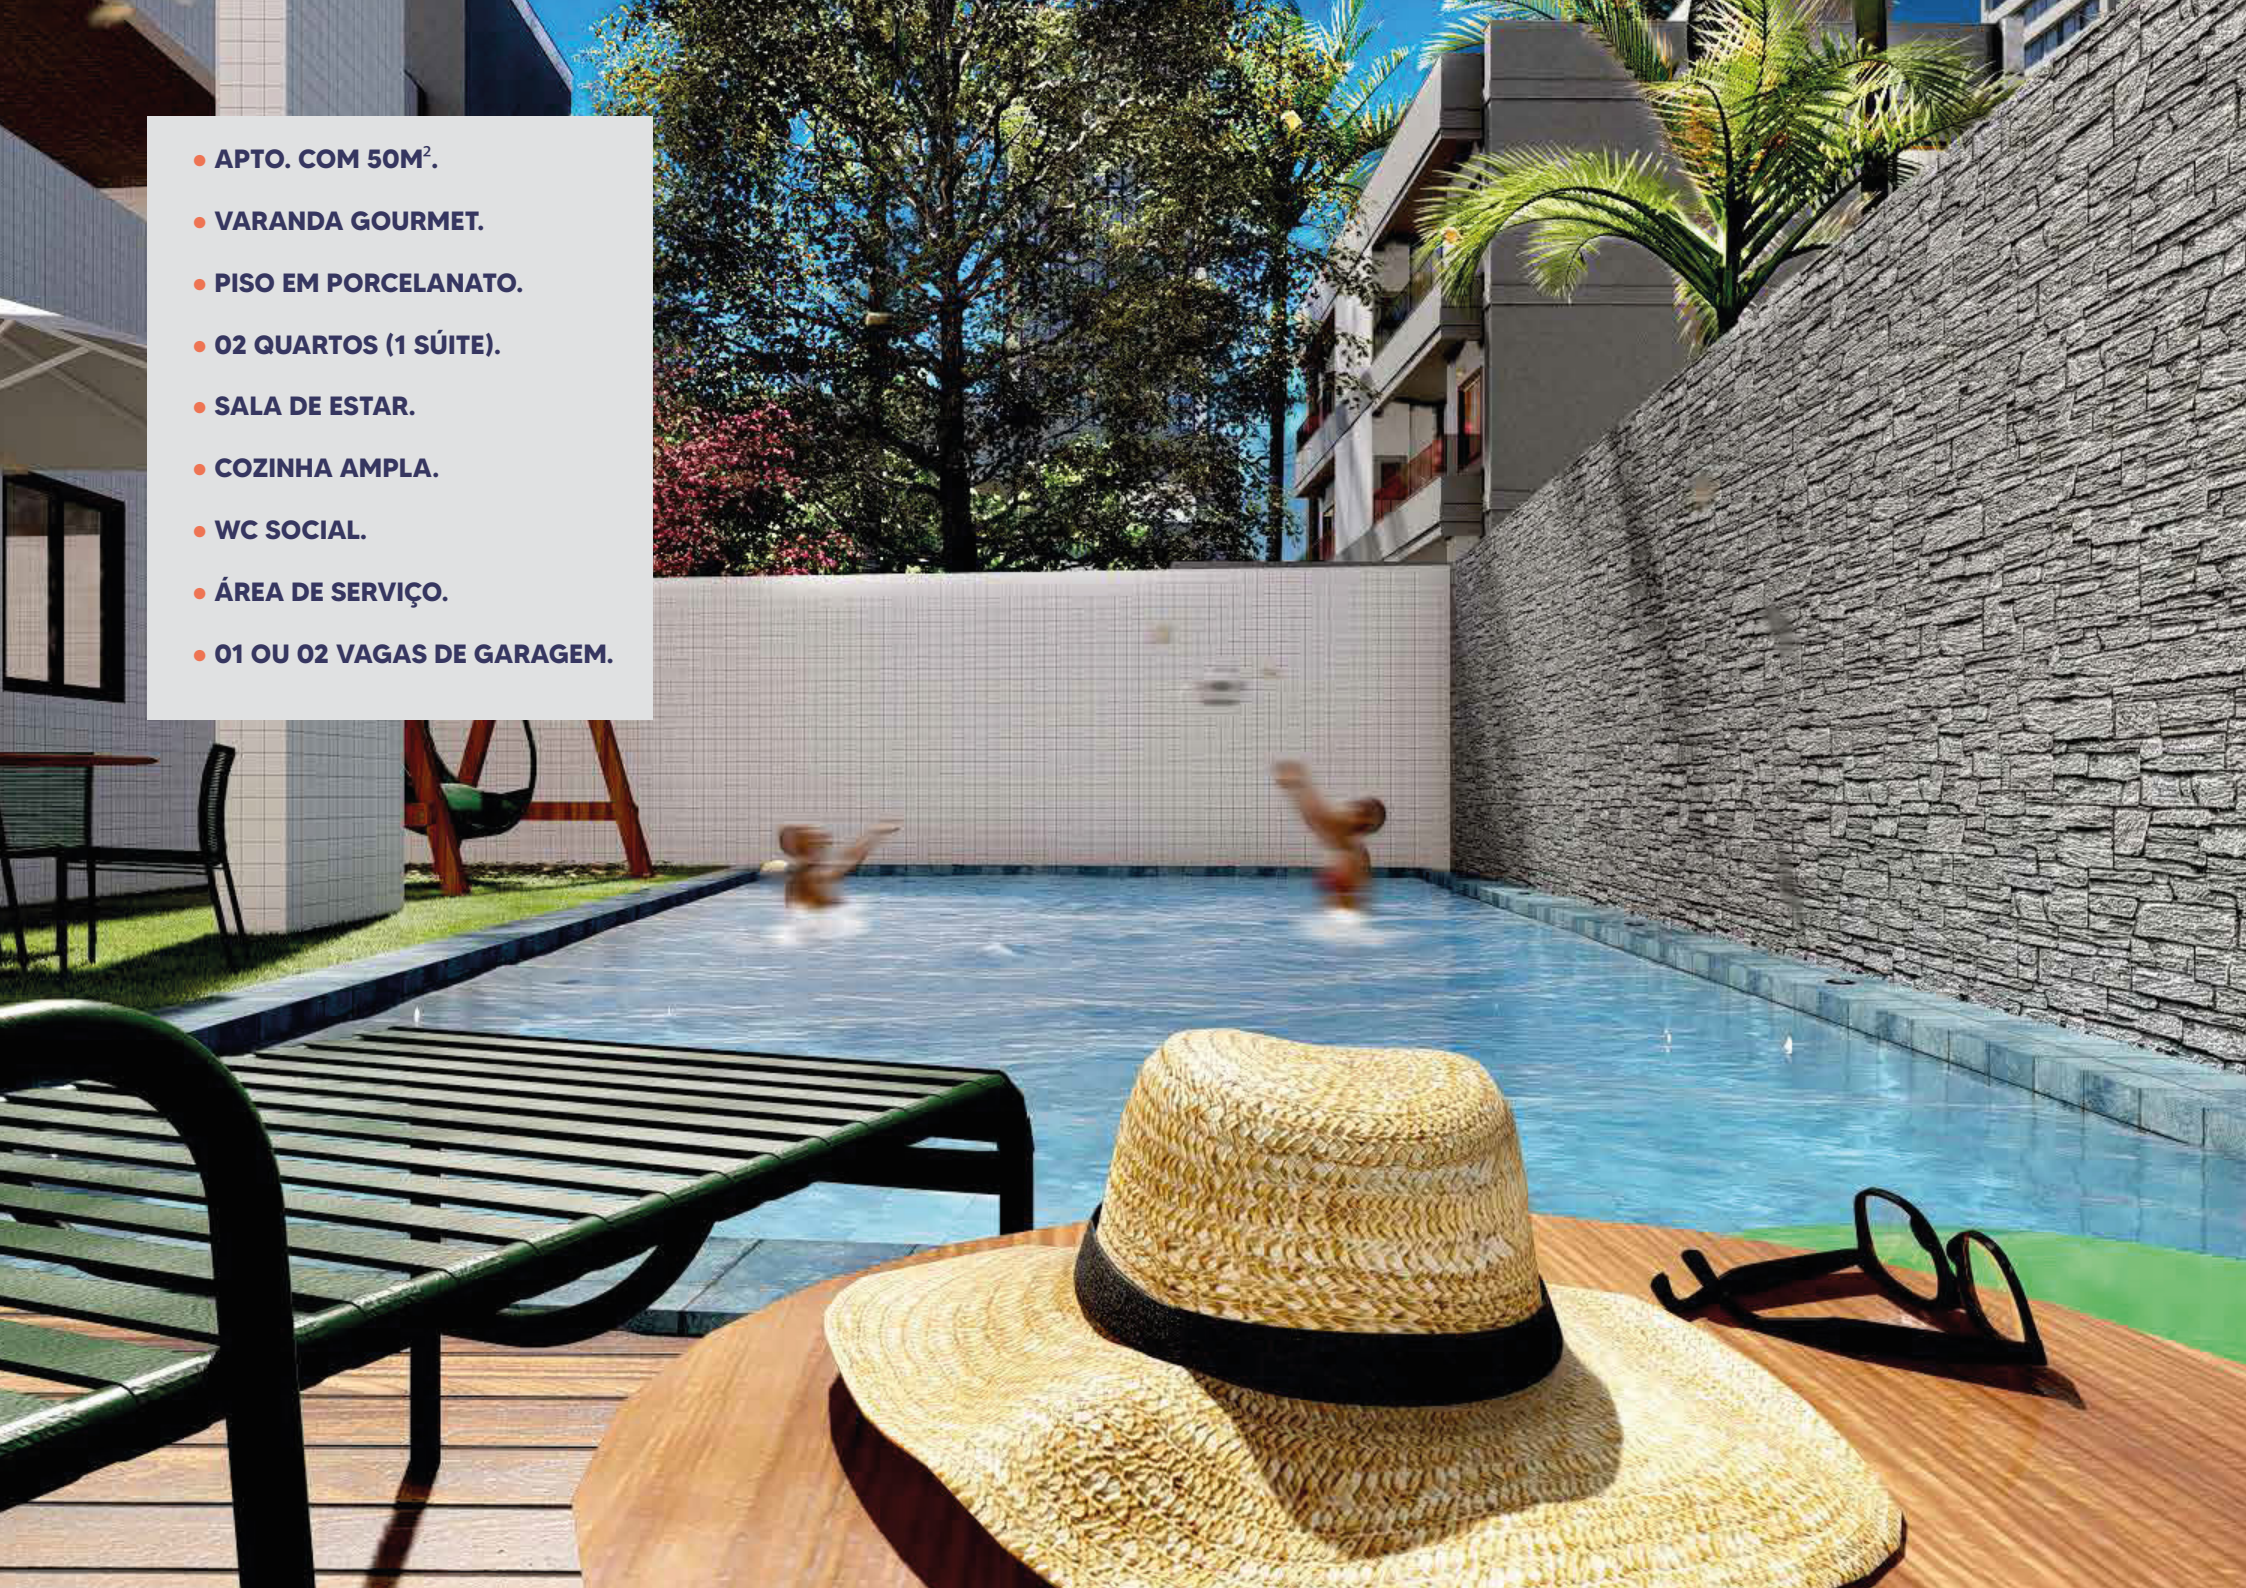

# 50 M<sup>2</sup>.

Edf. Carmen Maria  
Pav. Tipo

Edf. Carmen Maria  
 Pav. Tipo

Viver no Carmen Maria é ter toda a comodidade de um empreendimento com **estacionamento, portaria, espaço kids, piscina, academia, salão de festas, churrasqueira, espaço pet, coworking, bicicletário e muito mais.**

A vibrant outdoor leisure area featuring a swimming pool, lounge chairs, a bar, and people enjoying the sun. The scene is set in a lush, green environment with a stone wall, trees, and a large white umbrella. The text is overlaid on a red rectangular background in the lower-left corner.